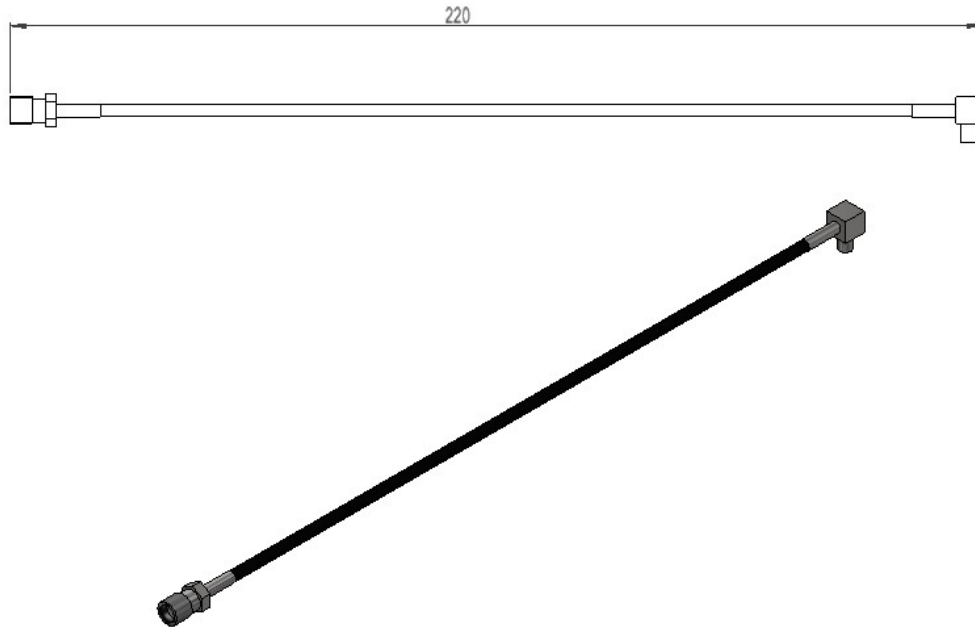

2836322 - Antenneovergang AOK

Beskrivelse	Antenneovergang fra SMA-f (rett) til MCX-m (vinkel). Lengde 220mm.
Enhet	STK
Vekt	0,013 kg