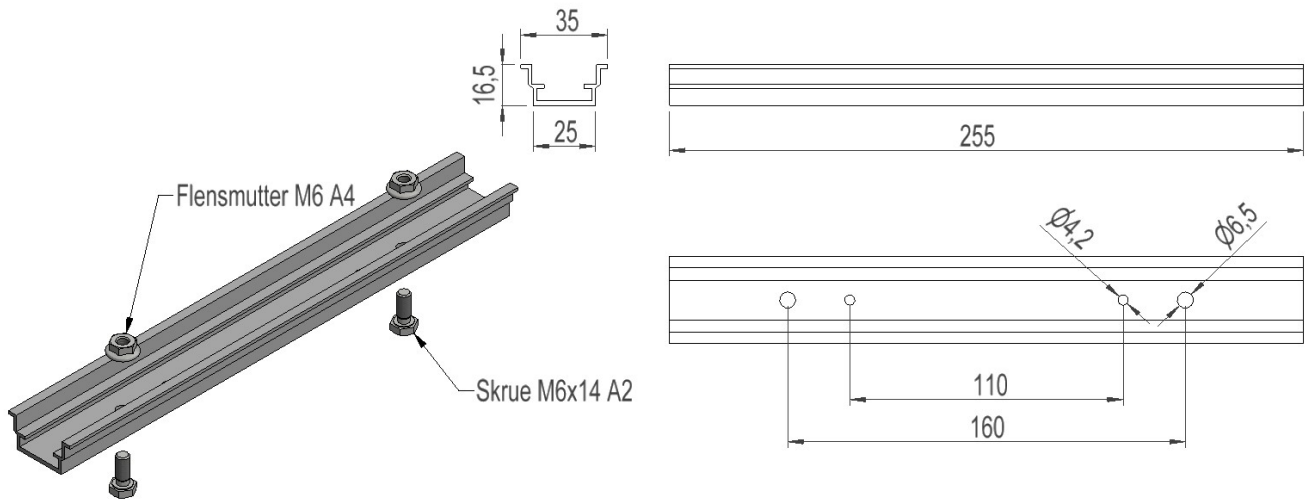

## 2836324 - Montasjeskinne MSK35

Beskrivelse	Montasjeskinne for feste i UNI-skap med festeskruer. Skinne DIN35, lengde 255mm.
Enhet	STK
Vekt	0,045 kg