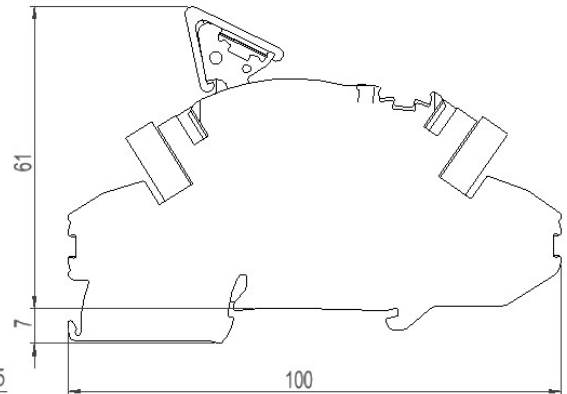

2836352 - Skilleklemme UNI-SK2

Merking:

l	Drift	r
S1L1	S2L1	S1L3
S2L3	Kortslut	r

Beskrivelse	Tilkoblingsklemmer for 2 strømtransformatorer. Kortslutter strømtrafo ved fraskille. Med ledninger for tilkobling til nettanalysator i signalskap.
Enhet	STK
Vekt	0,2 kg