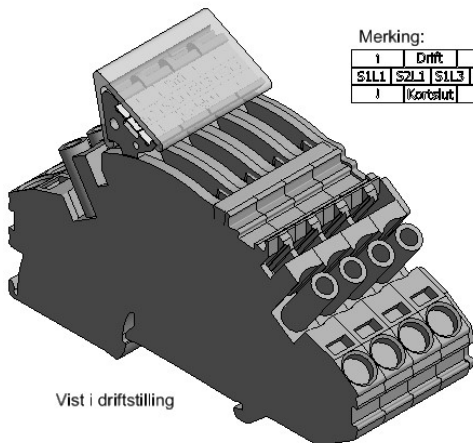

2836352 - Skilleklemme UNI-SK2

Merking:

l	Drift	r
S1L1	S2L1	S1L3
S2L3	Kortslut	r

Beskrivelse	Tilkoblingsklemmer for 2 strømtransformatorer. Kortslutter strømtrafo ved fraskille. Med ledninger for tilkobling til nettanalysator i signalskap.
Enhet	STK
Vekt	0,2 kg