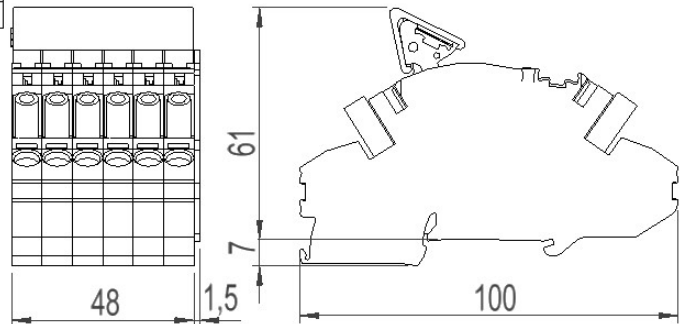

2836353 - Skilleklemme UNI-SK3

	Drift				↑
S1L1	S2L1	S1L2	S2L2	S1L3	S2L3
Kortslutt				↓	

Merking

Beskrivelse	Tilkoblingsklemmer for 3 strømtransformatorer. Kortslutter strømtrafo ved fraskille. Med ledninger for tilkobling til nettanalysator i signalskap.
Enhet	STK
Vekt	0,3 kg
Spennning/nettsystem	400V TN-S