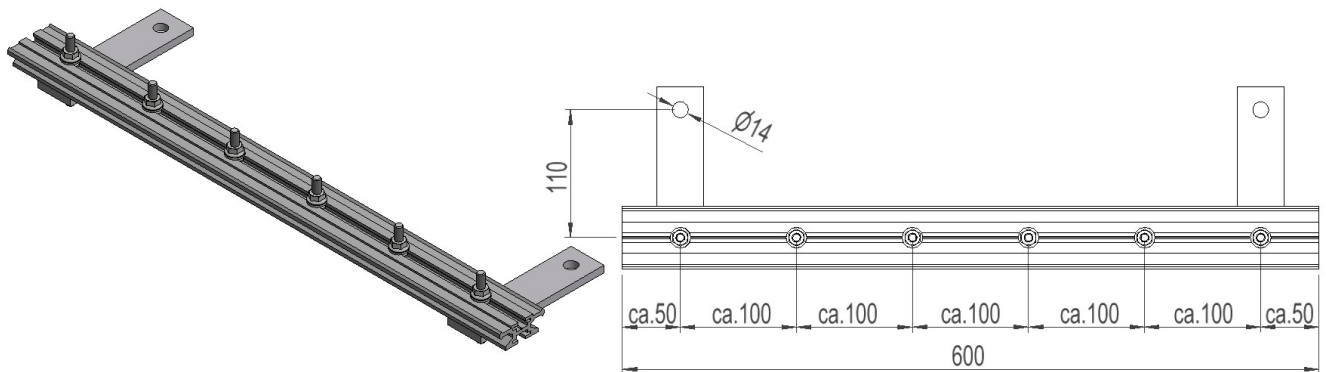

## 2836356 - Feste UNI-FST

Se også bruksanvisning

|             |  |
|-------------|--|
| Beskrivelse | Feste for 3 eller 2 stk utendørs strømtrafoer. Festes på trafolokket. Festeplatene kan svinges sideveis og flyttes sideveis etter behov. |
| Enhet       | STK  |
| Vekt        | 0,64 kg  |