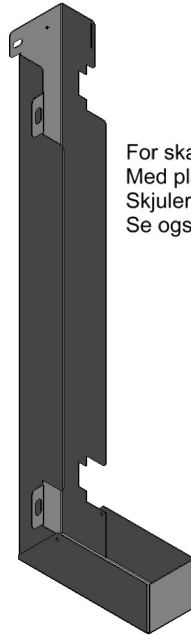

2836373 - Feste UNI-STF-75

For skaplengde 750mm.
Med plass for alle nødvendige kabler.
Skjuler også selvboret hull i skapbunn.
Se også bruksanvisning.

Beskrivelse	Montasjesett for stolpe. Skaplengde 750mm. Tilpasset kabelkanal KAN 42. Matekabel er ikke medlevert.
Enhet	STK
Vekt	3 kg