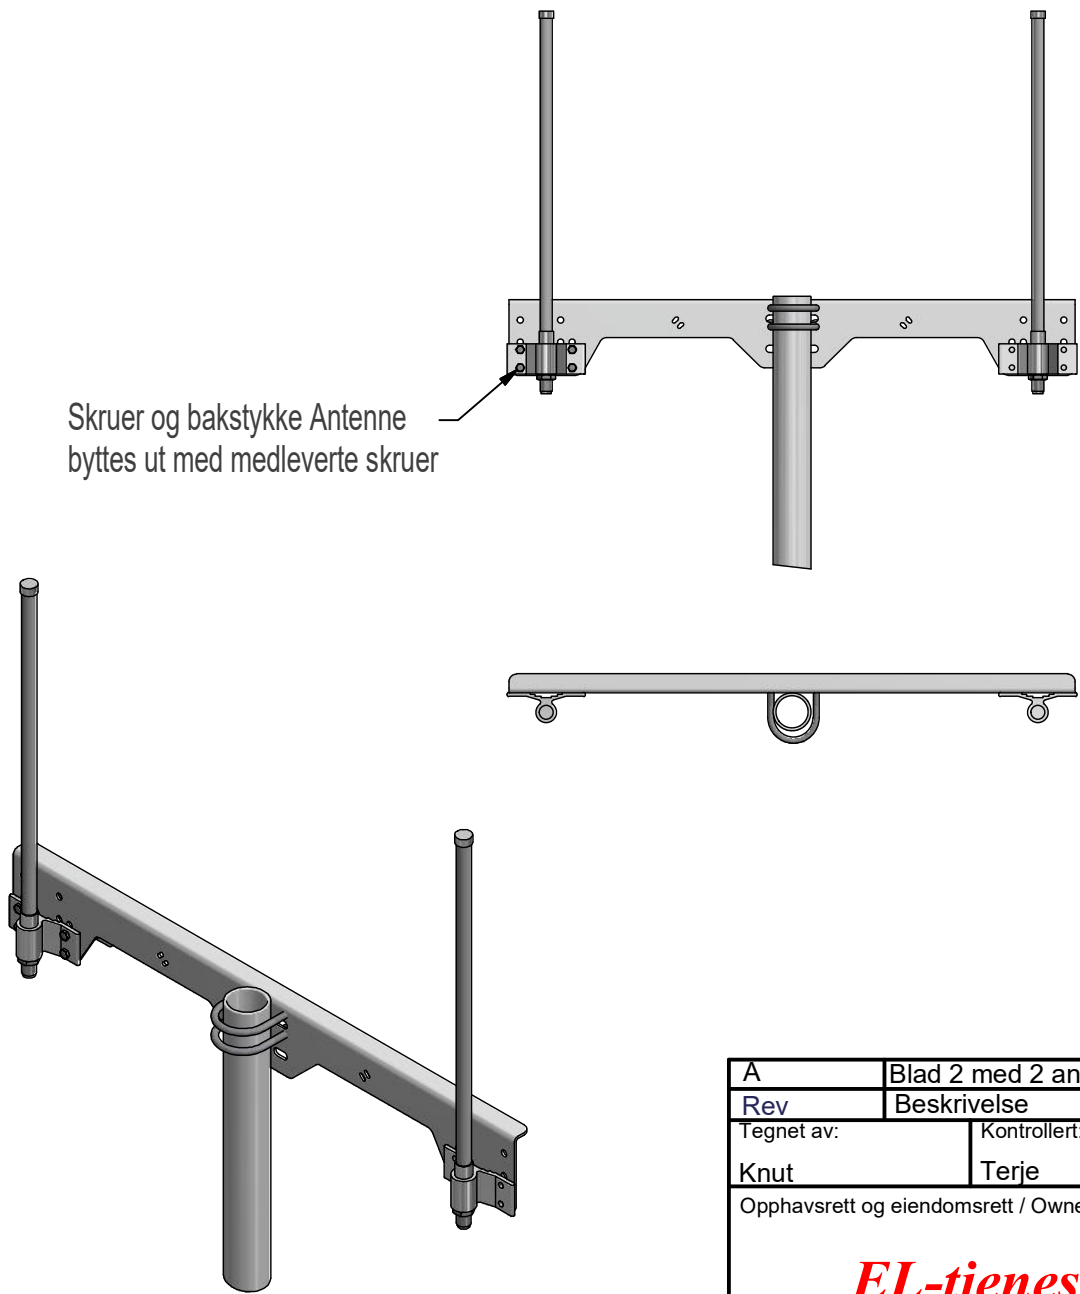

E (1:10)

Skruer og bakstykke Antenne
byttes ut med medleverte skruer

A	Blad 2 med 2 ant. mont. på en kabelnedføring fjernet		24.01.2017	Terje
Rev	Beskrivelse		Dato	Sign.
Tegnet av:	Kontrollert:	Godkjent - Dato:	Proj.metode:	Dato:
Knut	Terje	Sølvi <i>Selvi</i> 24.01.2017	ISO	24.11.2016
Opphavsrett og eiendomsrett / Ownership and copyright:		AL-SKAP		
EL-tjeneste as		Antennebrakett 2-antenner NURI EM		
		17-A3011	Rev. A	Ark: 1 / 1