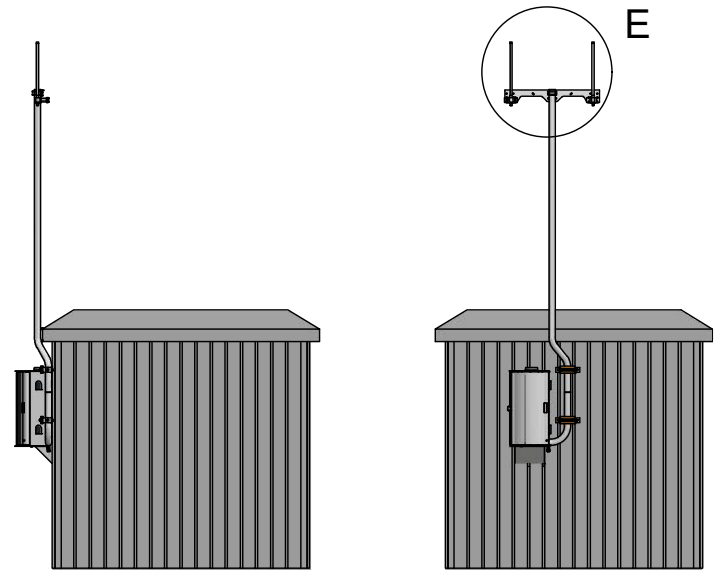

E (1:10)

Skruer og bakstykke Antenne
byttes ut med medleverte skruer

A	Blad 2 med 2 ant. mont. på en kabelnedføring fjernet		24.01.2017	Terje
Rev	Beskrivelse		Dato	Sign.
Tegnet av:	Kontrollert:	Godkjent - Dato:	Proj.metode:	Dato:
Knut	Terje	Sølvi <i>Selvi</i> 24.01.2017	ISO	24.11.2016
Opphavsrett og eiendomsrett / Ownership and copyright:		AL-SKAP		
EL-tjeneste as		Antennebrakett 2-antenner NURI EM		
		17-A3011	Rev. A	Ark: 1 / 1