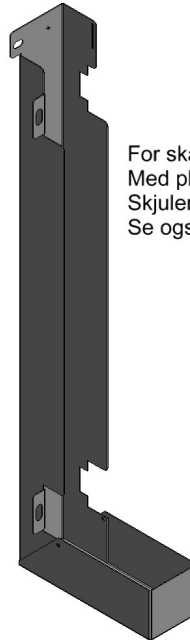

2836382 - Feste UNI-STF-60

For skaplengde 600mm.
Med plass for alle nødvendige kabler.
Skjuler også selvboret hull i skapbunn.
Se også bruksanvisning.

Beskrivelse	Montasjesett for stolpe. Skaplengde 600mm. Tilpasset kabelkanal KAN 42. Matekabel er ikke medlevert.
Enhet	STK
Vekt	3 kg