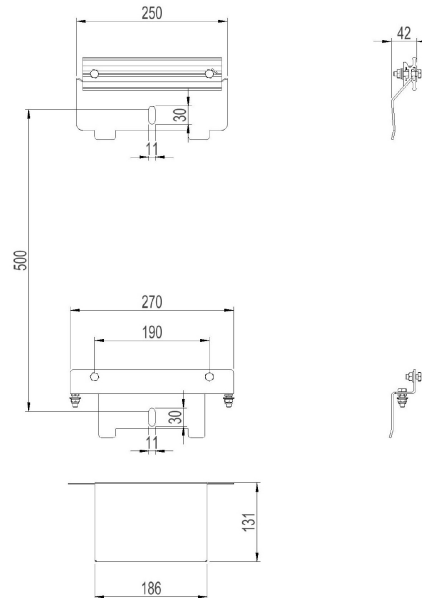

2836383 - Feste UNI-SKF

Beskrivelse	Montasjesett for feste av signalskap på kabelskap. For feste på snømarkørfeste. Ledninger er ikke medlevert.
Enhet	STK
Vekt	2 kg