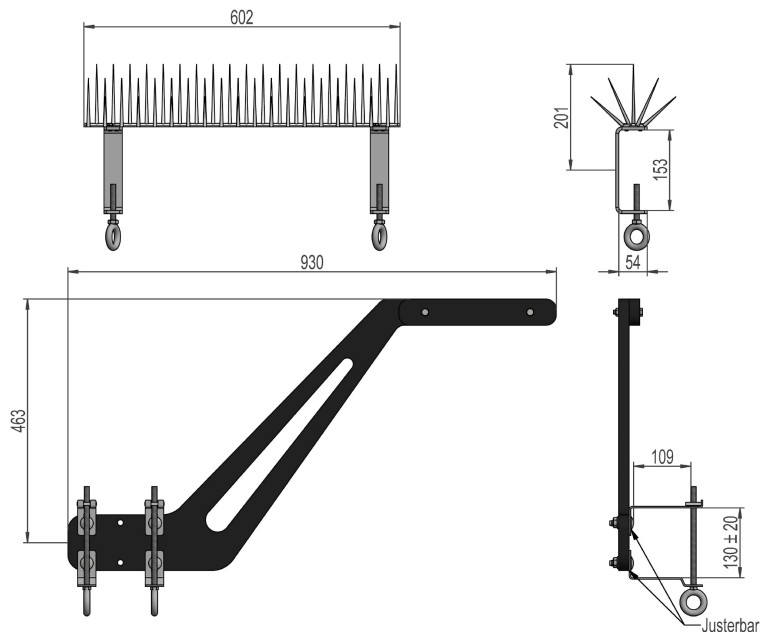

## 2836826 - Hubrostøtte HSAUS

Beskrivelse	For faseavstand 1,5m. Settet består av to hubrostøtter og fire fuglavvisere til montasje på travers. Er tilpasset AUS montasje.
Enhet	SETT
Vekt	4,5 kg
Materiale	Polyetylen
Faseavstand	1,5m