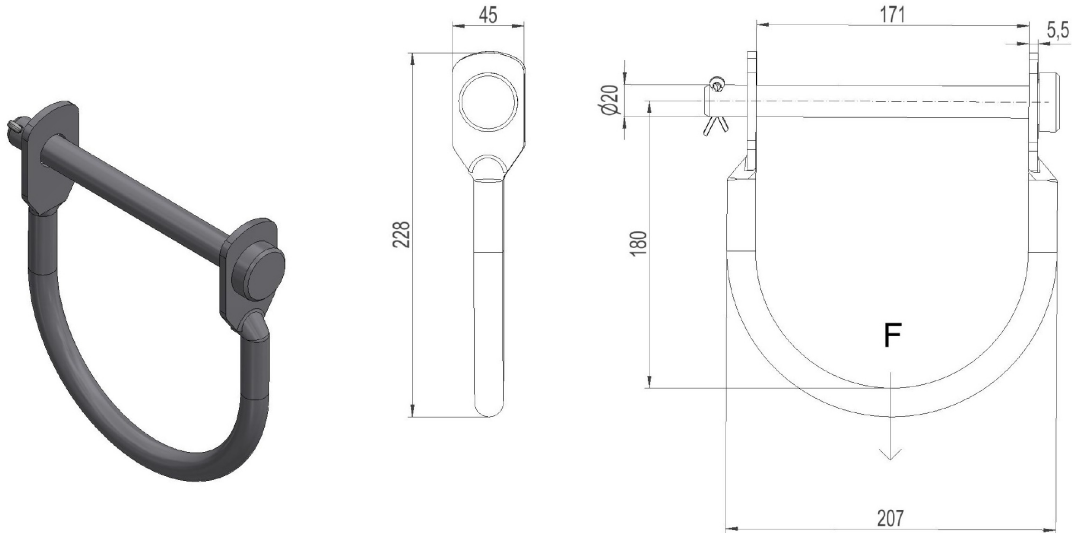

2836847 - Fasefeste B160-8E

Beskrivelse	Fasefeste bøyler ensidig. Passer for travers P3, P8, bredde 160. Leveres i sett på 3stk.
Enhet	SETT
Vekt	7,6 kg
Materiale	Stål, varmforsinket
Bruddgrense (statisk)	115kN