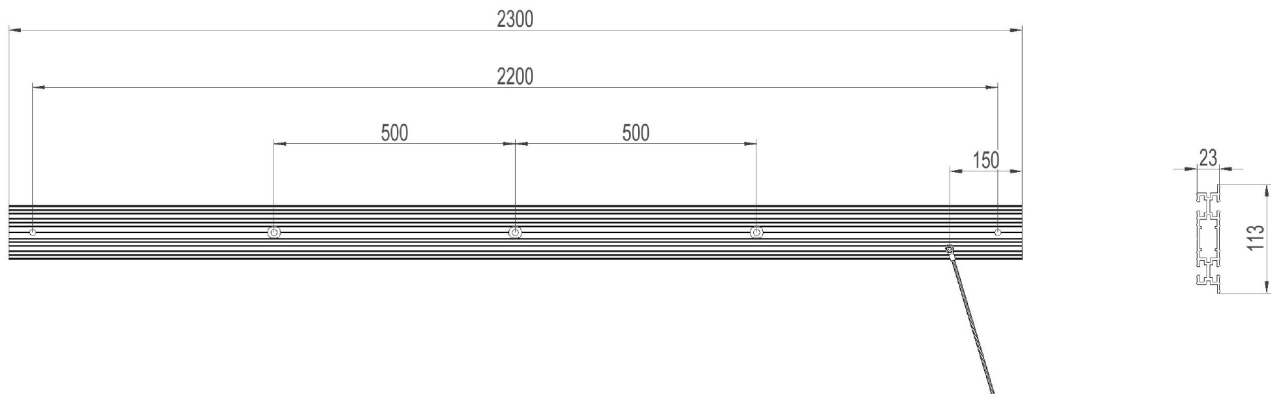

2837736 - Avledertravers TSH12-22

Beskrivelse	Avledertravers H-mast. Masteavstand 2,2m, Faseavstand 0,5m. Traversen er beregnet brukt med avledere med monteringsbolt M12, eller støtteisolator.
Enhet	STK
Vekt	5,5 kg
Materiale	Aluminium, bruneloksert
Mastetype	H/A-mast
Masteavstand	2,2m
Faseavstand	0,5m
Traversprofil	Kabel-avleder (23x95)