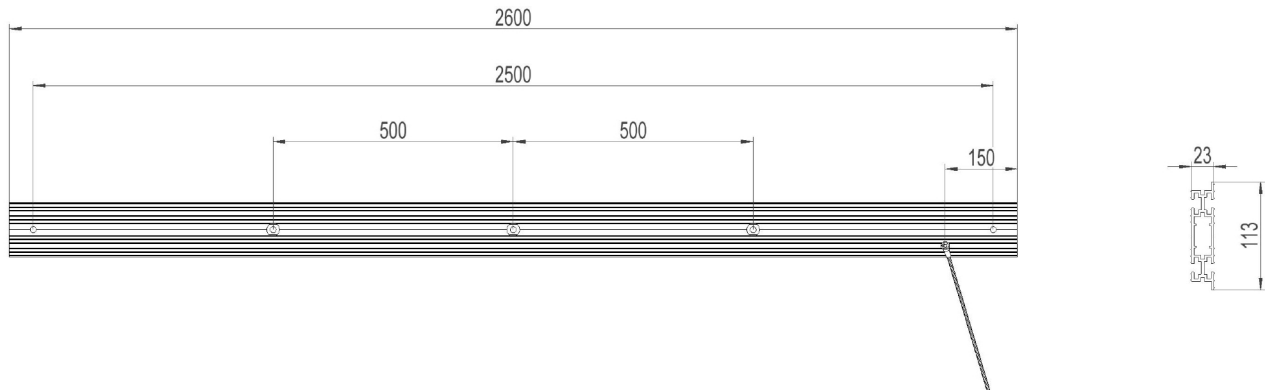

2837751 - Avledertravers TSH12-25

Beskrivelse	Avledertravers H-mast. Masteavstand 2,5m, Faseavstand 0,5m. Traversen er beregnet brukt med avledere med monteringsbolt M12, eller støtteisolator.
Enhet	STK
Vekt	5,9 kg
Materiale	Aluminium, bruneloksert
Mastetype	H/A-mast
Masteavstand	2,5m
Faseavstand	0,5m
Traversprofil	Kabel-avleder (23x95)