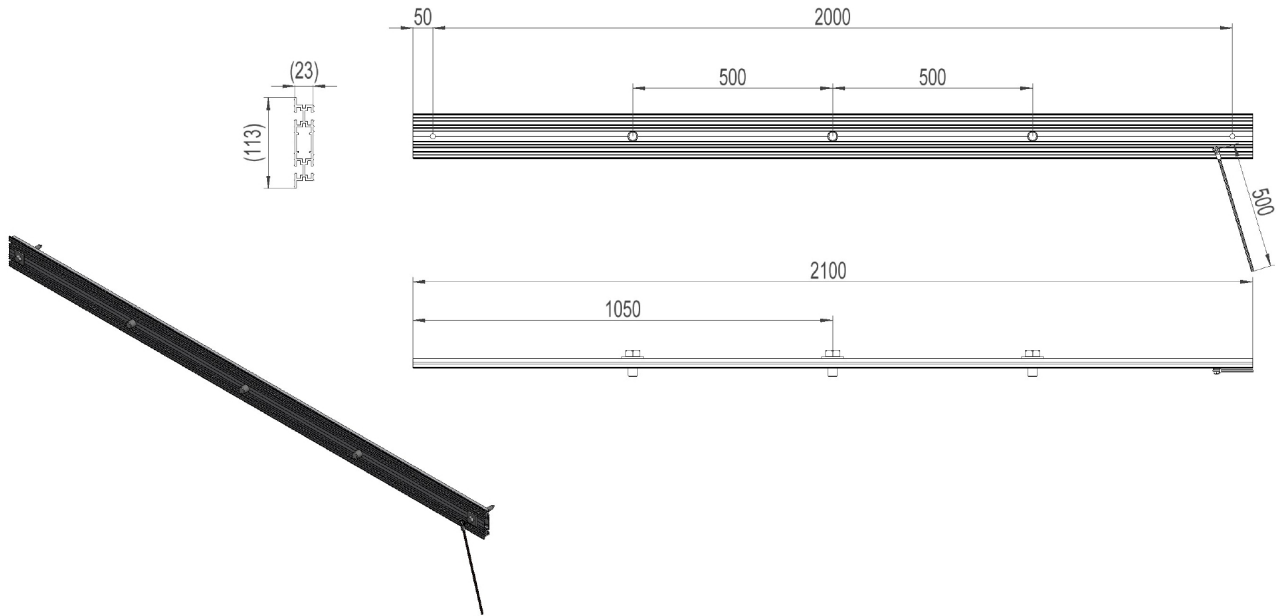

## 2837753 - Føringsravers TSH20-M24

Beskrivelse	Føringsravers H-mast. Masteavstand 2m med hull for M24 bolt. Traversen er beregnet for montasje av støtteisolatorer, det er ikke behov for avleder på traversen.
Enhet	STK
Vekt	4,4 kg
Materiale	Aluminium, bruneloksert
Mastetype	H/A-mast
Masteavstand	2m
Faseavstand	0,5m
Traversprofil	Kabel-avleder (23x95)