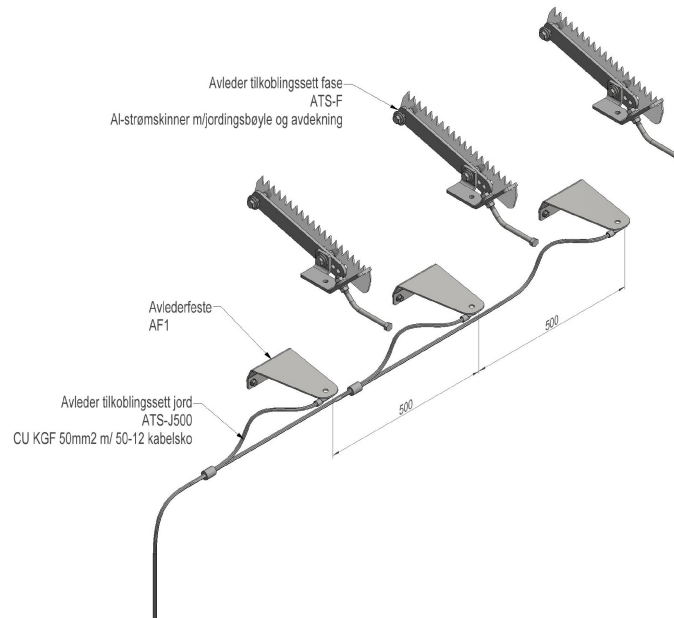

## 2857820 - Avleder tilkoblingssett ATS500

|             |  |
|-------------|--|
| Beskrivelse | Sett for stående/vertikal montasje og tilkobling av avleder på kabeltravers.<br>For faseavstand 0,5m.<br>Kan brukes for kabelverrsnitt til og med 1x400mm <sup>2</sup> Al. |
| Enhet       | STK  |
| Vekt        | 8,2 kg   |
| Materiale   | Aluminium  |
| Materiale-2 | Stål, varmforsinket  |
| Faseavstand | 0,5m   |