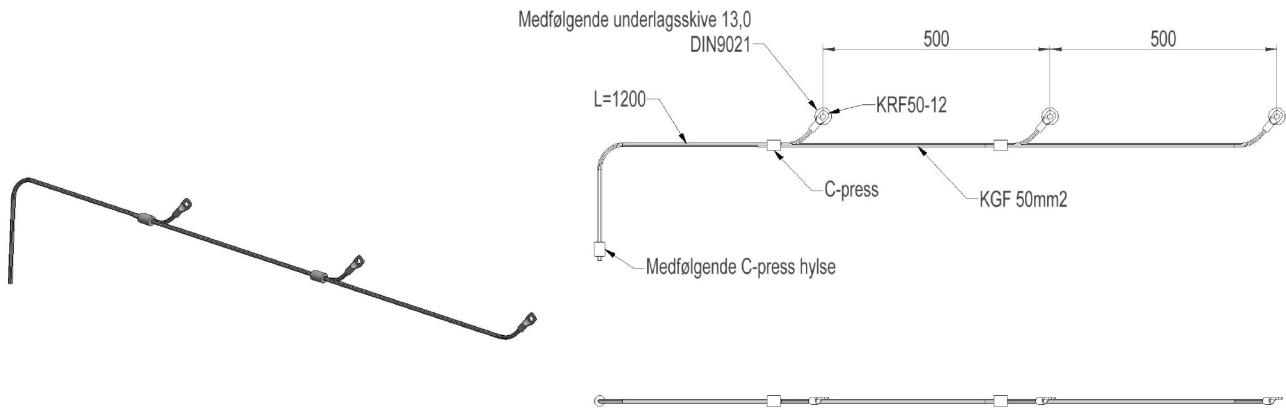

2857824 - Avleder tilkoblingssett ATS-TSH500

Beskrivelse	Jordingssett for avledere montert på avledertravers TSH med faseavstand 0,5m.
Enhet	STK
Vekt	1,3 kg
Materiale	Kobber
Faseavstand	0,5m