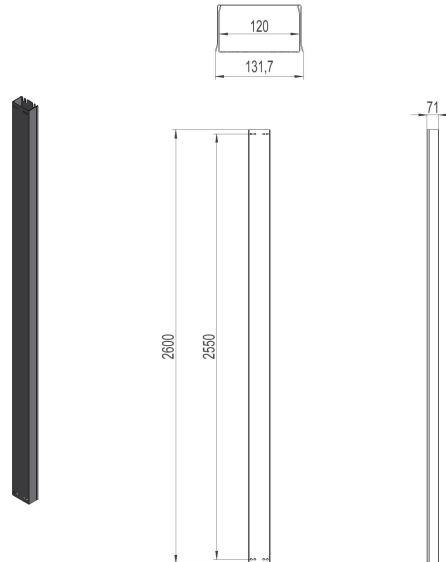

2859321 - Skjøt kabelnedf KN12S

Beskrivelse	Skjøt kabelkanal lengde 2,6m. For 1 kabel Ø42-84.
Enhet	STK
Vekt	12,8 kg
Materiale	Stål, varmforsinket og plastbelagt brun