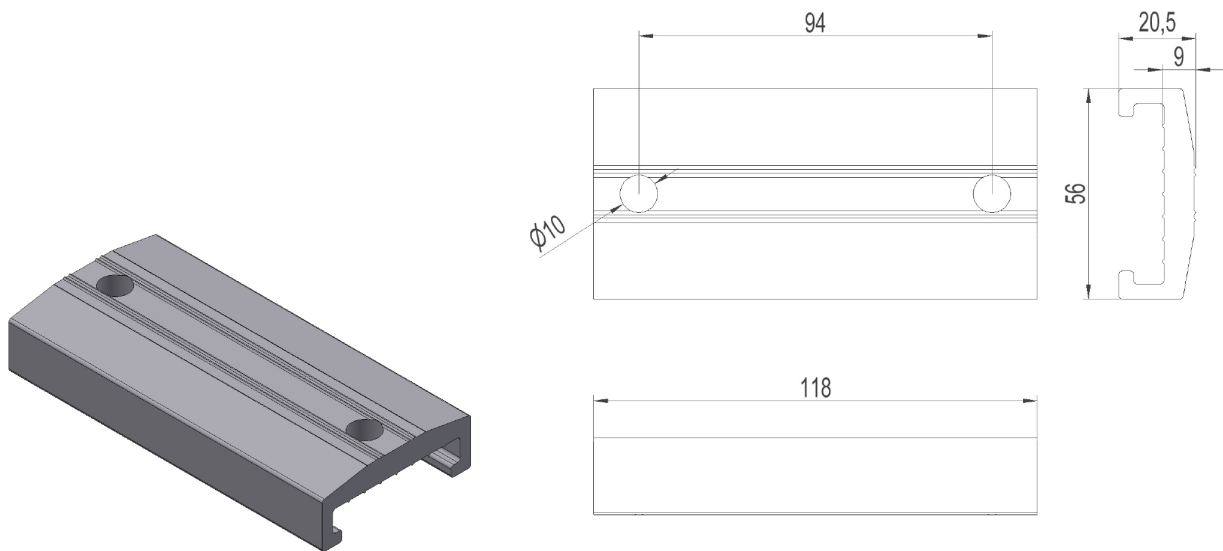

2859341 - Klammerskinne SF142-160

| | |
|-------------|--|
| Beskrivelse | Forsterkningsskinne for kabelklammer K142 og K160. |
| Enhet | STK |
| Vekt | 0,094 kg |
| Materiale | Aluminium, bruneloksert |