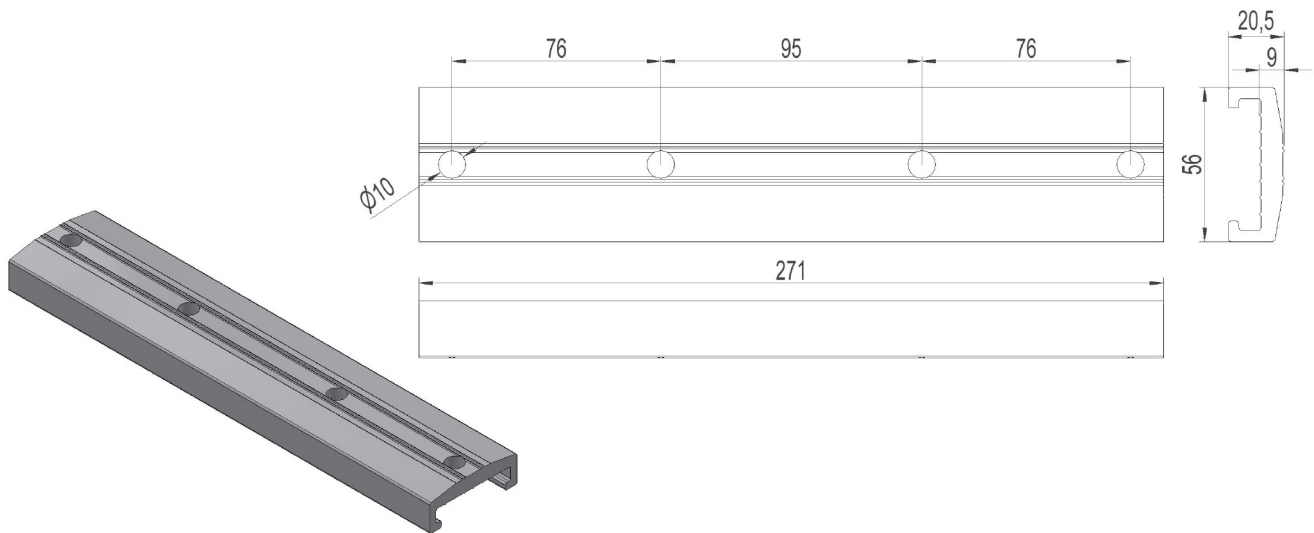

**2859343 - Klammerskinne SF342**

Beskrivelse	Forsterkningsskinne for kabelklammer K342.
Enhet	STK
Vekt	0,04 kg
Materiale	Aluminium, bruneloksert