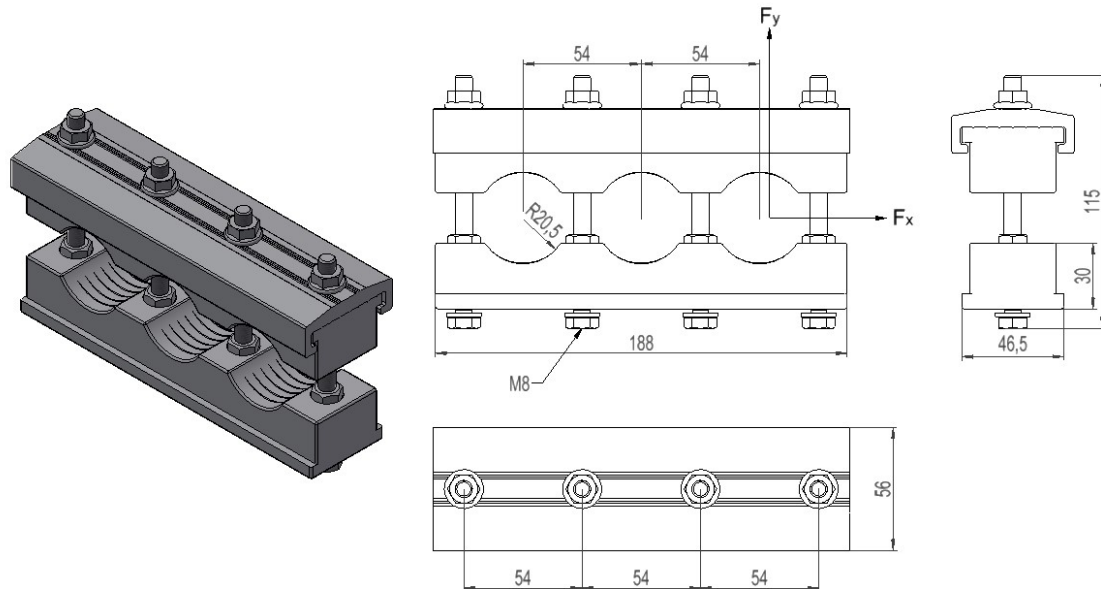

## 2859357 - Kabelklammer KSF322

|                       |   |
|-----------------------|---|
| Beskrivelse           | Kabelklammer for 3-kabler Ø22-42mm.<br>Forsterket utgave med 4 skruer.<br>Leveres komplett med M8 skruer. |
| Enhet                 | STK   |
| Vekt                  | 0,651 kg  |
| Materiale             | Polyetylen  |
| Materiale-2           | Aluminium, bruneloksert   |
| Antall kabler         | 3stk  |
| Kabeldim.-område      | Ø22-42mm  |
| Bruddgrense (statisk) | Fy=55kN / Fx=30kN   |