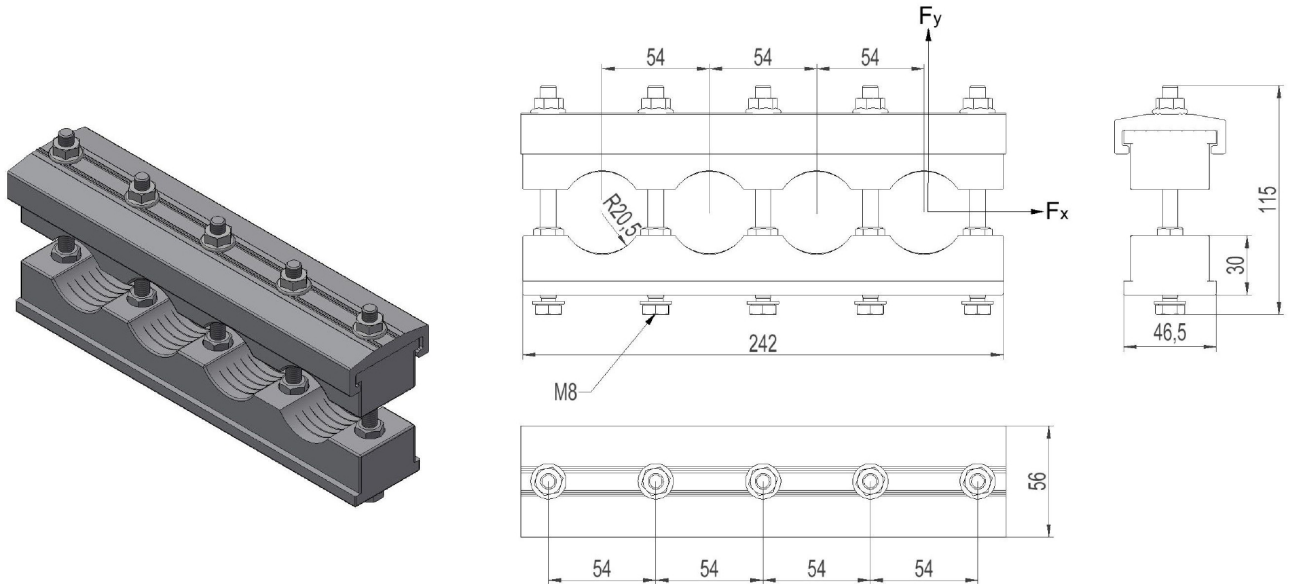

2859358 - Kabelklammer KSF422

Beskrivelse	Kabelklammer for 4-kabler Ø22-42mm. Forsterket utgave med 5 skruer. Leveres komplett med M8 skruer.
Enhet	STK
Vekt	0,857 kg
Materiale	Polyetylen
Materiale-2	Aluminium, bruneloksert
Antall kabler	4stk
Kabeldim.-område	Ø22-42mm
Bruddgrense (statisk)	Fy=55kN / Fx=30kN