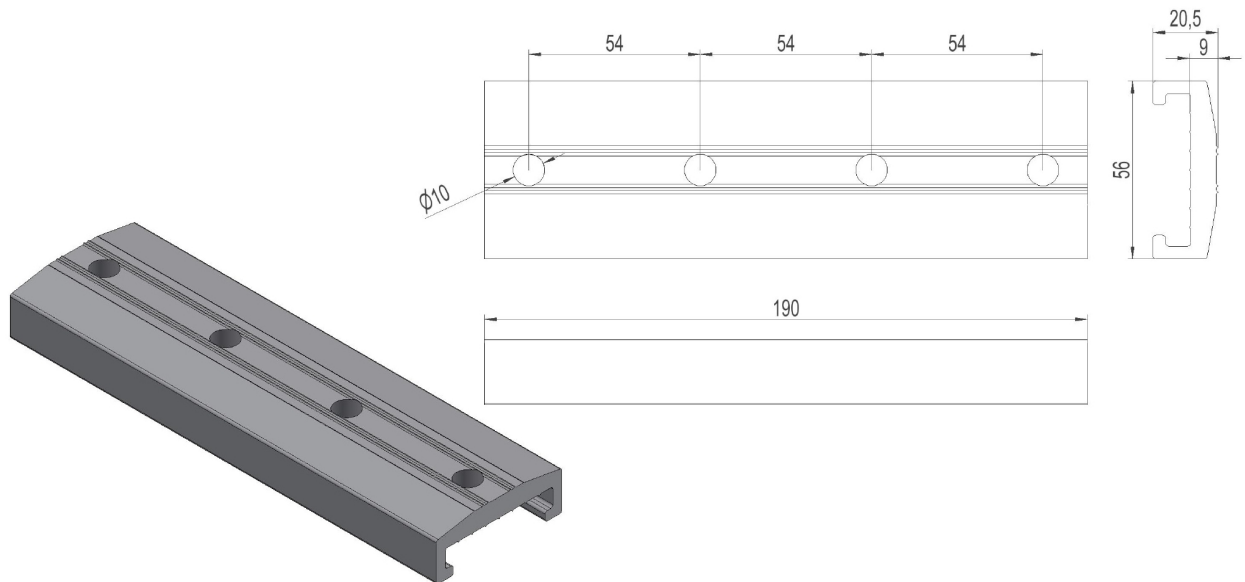

2859359 - Klammerskinne SF322

Beskrivelse	Forsterkningsskinne for kabelklammer K322.
Enhet	STK
Vekt	0,263 kg
Materiale	Aluminium, bruneloksert
Antall kabler	3stk
Kabeldim.-område	Ø22-42mm