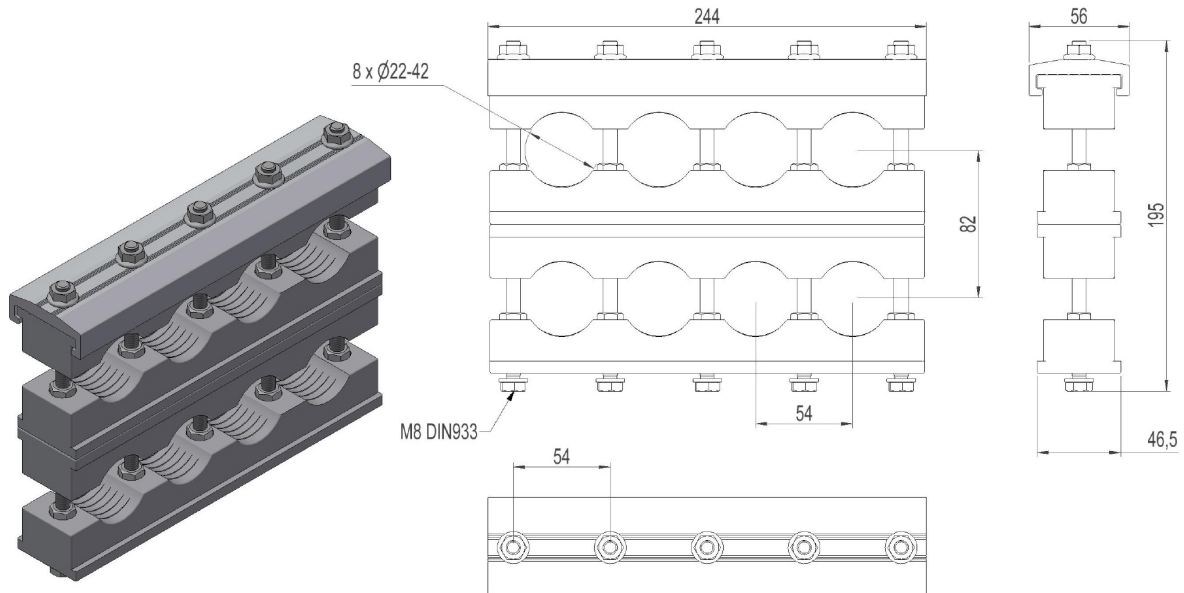

2859365 - Kabelklammer KSF822

Beskrivelse	Kabelklammer 8-kabler Ø22-42mm. Forsterket utgave med klammer i to høyder. Leveres komplett med M8 skruer.
Enhet	STK
Vekt	0,535 kg
Materiale	Polyetylen
Materiale-2	Aluminium, bruneloksert
Antall kabler	8stk
Kabeldim.-område	Ø22-42mm
Bruddgrense (statisk)	Fy=55kN / Fx=30kN