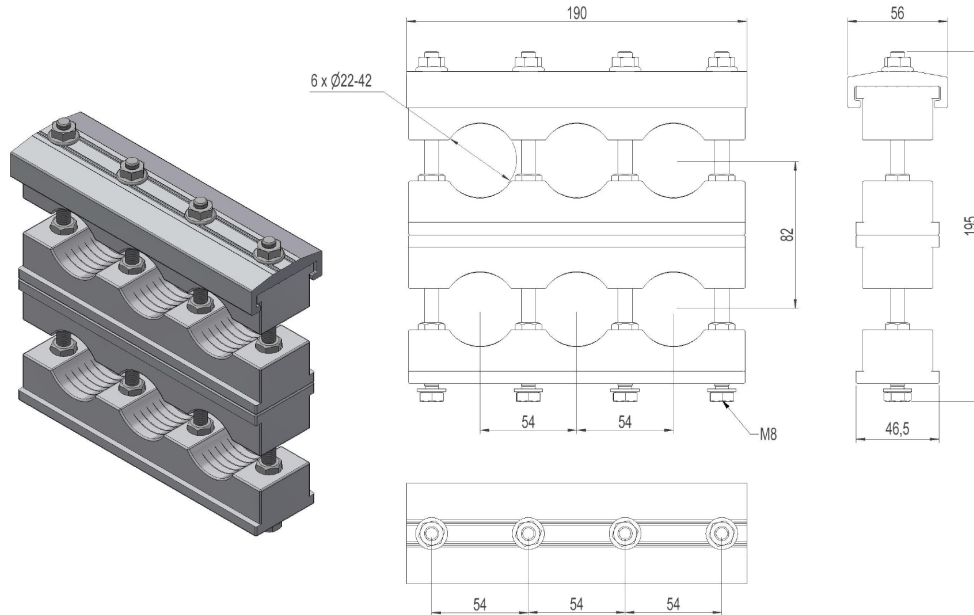

**2859366 - Kabelklammer KSF622**

Beskrivelse	Kabelklammer 6-kabler Ø22-42mm. Forsterket utgave med klammer i to høyder. Leveres komplett med M8 skruer.
Enhet	STK
Vekt	1,2 kg
Materiale	Polyetylen
Materiale-2	Aluminium, bruneloksert
Antall kabler	6stk
Kabeldim.-område	Ø22-42mm
Bruddgrense (statisk)	Fy=55kN / Fx=30kN