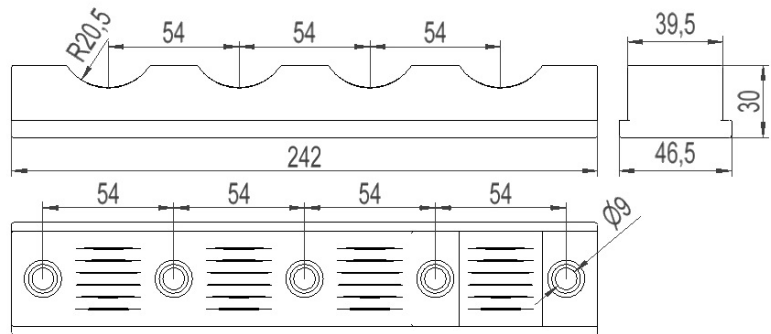

2859391 - Kabelklammer K422

Beskrivelse	Kabelklammer 4-kabler Ø22-42mm. Halvdel uten skruer. Klammerskinne må brukes som forsterkning på øverste klammer.
Enhet	STK
Vekt	0,158 kg
Materiale	Polyetylen
Antall kabler	4stk
Kabeldim.-område	Ø22-42mm