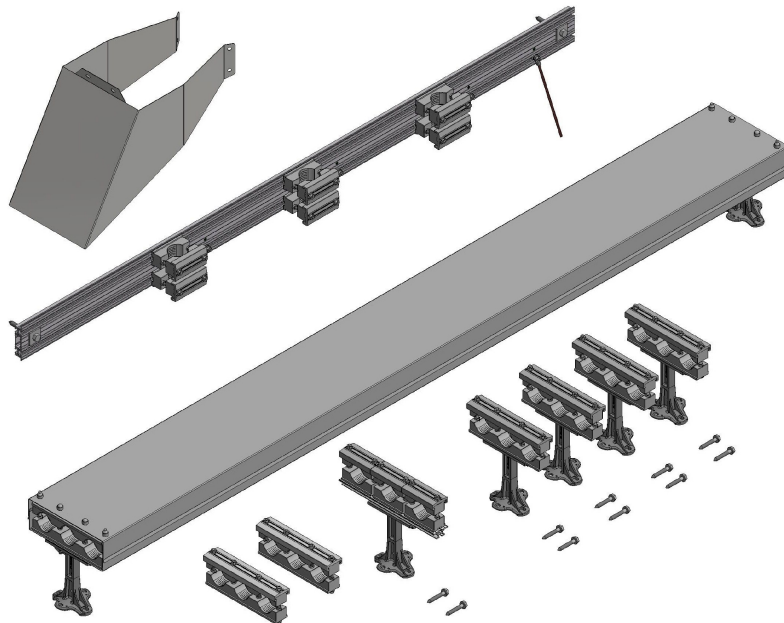

**2859456 - Kabelnedføring KN32-42SP**

Beskrivelse	Satspakning Kabelnedføring. For 3-kabler ø42-60mm, lengde 2,6m. Satspakning med TH342, KN32-42, BKN29, KKLF342, KBSF3142 og KSF342.
Enhet	STK
Vekt	30 kg
Materiale	Stål, varmforsinket og plastbelagt brun
Festemetode	Stolpe
Antall kabler	3stk
Kabeldim.-område	Ø42-60mm
Tilleggsinfo	Satspakke