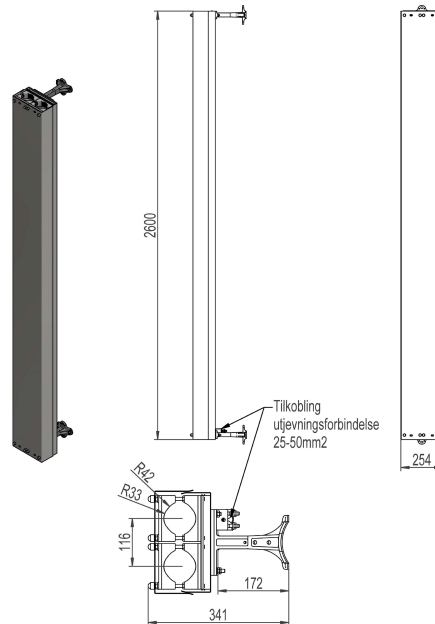

2859492 - Kabelnedføring KN22-60

Beskrivelse	Kabelnedføring m/klammer. For 2-kabler Ø60-84mm, lengde 2,6m
Enhet	STK
Vekt	20,8 kg
Materiale	Stål, varmforsinket og plastbelagt brun
Festemetode	Stolpe
Antall kabler	2stk
Kabeldim.-område	Ø60-84mm