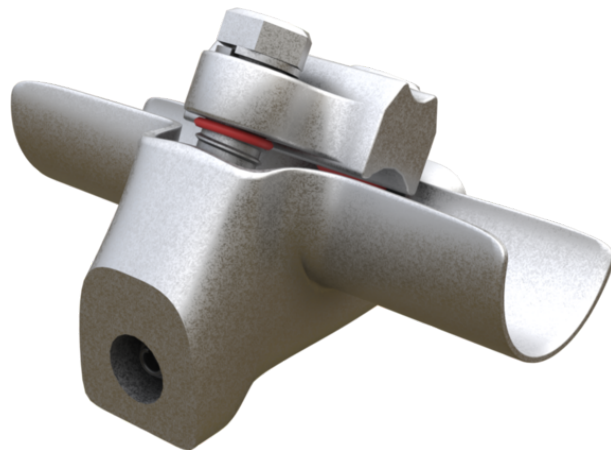

Produktnavn	Vuggeklemme tilt for line post isolator line Ø,6,4-27mm
El nummer	2861281
Produkttype	AIML-002-00-00
GTIN	7070700004915
ETIM-klasse	EC003513

PRODUKTBESKRIVELSE

Vuggeklemmer av Al-legering. Klemmer for Cu-line kan leveres.

Dimensjoner

Lengde	70 mm
Høyde	140 mm
Bredde	100 mm
Vekt	470 g

Tekniske spesifikasjoner - Oppheng

Lederdiameter	6,4-27,9 mm
Bolt dim stk/mm	m12
Verktøy størrelse	19 mm

load/tension data - suspension

Tiltrekningsmoment	35 Nm
Maks vinkel grader	10 °