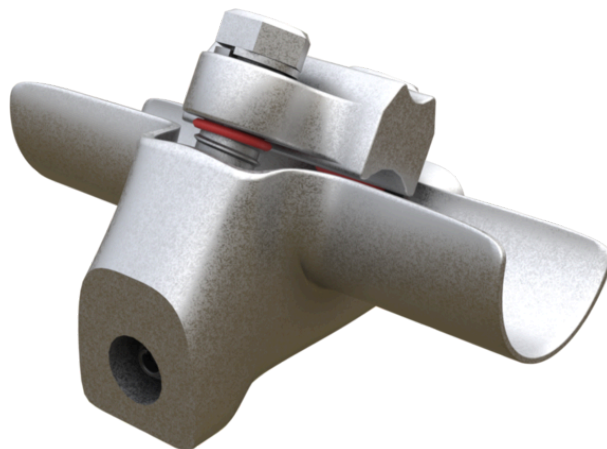

Produktnavn	Vuggeklemme tilt for line post isolator line Ø6,4-27mm
Vare-/EI nummer	2861281
Produkttype	AIML-002-00-00
GTIN	7070700004915
ETIM-klasse	EC003513

## PRODUKTBESKRIVELSE

Vuggeklemmer av Al-legering. Klemmer for Cu-line kan leveres.

## Dimensjoner

Lengde	70 mm
Høyde	140 mm
Bredde	100 mm
Vekt	470 g

## Tekniske spesifikasjoner - Oppheng

Lederdiameter	6,4-27,9 mm
Bolt dim stk/mm	m12
Verktøystørrelse	19 mm