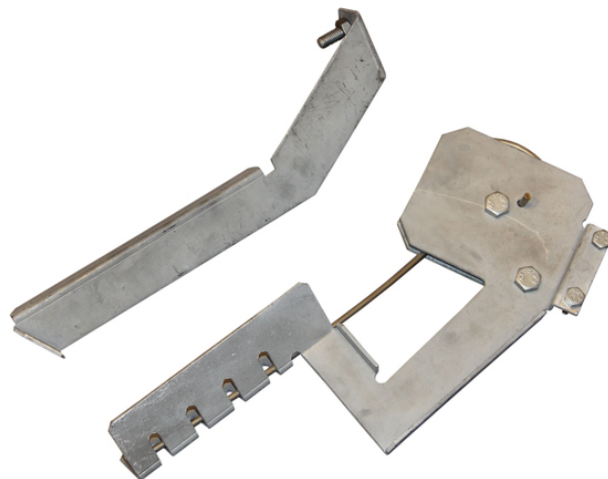

<b>Produktnavn</b>	Kontaktsvøpe, sett a3stk. 12kV : 100A. 24kV : 70A
<b>El nummer</b>	2862005
<b>Produkttype</b>	GBGK3
<b>GTIN</b>	7070701141947
<b>ETIM-klasse</b>	EC003511

## PRODUKTBSKRIVELSE

Kontaktsvøpe og lasthode leveres som påbyggdeler og monteres enkelt med fire skruer på bryterpolen.

12kV : 100A. 24kV : 70A

## Dimensjoner

<b>Lengde</b>	490 mm
<b>Høyde</b>	80 mm
<b>Bredde</b>	280 mm
<b>Vekt</b>	4 500 g

## TEKNISKE SPESIFIKASJONER

<b>Tilleggsbeskrivelse</b>	24kV : 70A eller 12kV : 100A. For alle bryterpolutførelser
<b>Vekt kg</b>	