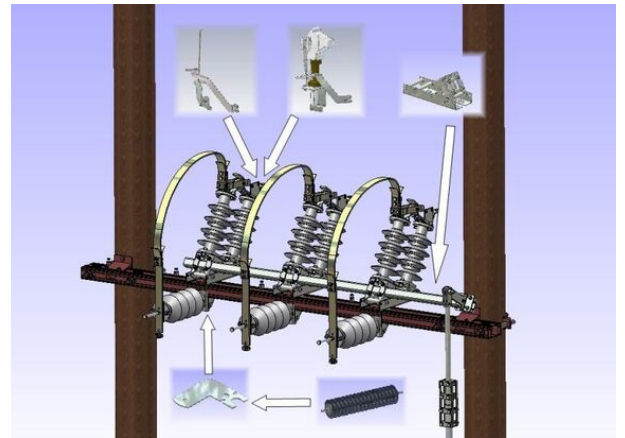

Produktnavn	Kabelbr. m/nedf.del+jordp. Mont.h. 6,5-8,5m faseavst 0,5m
Vare-/Ei nummer	2862180
Produkttype	K011S
GTIN	7070701027302
ETIM-klasse	EC003509

PRODUKTBESKRIVELSE

Disse brytere inneholder alle nødvendige detaljer for montering på travers. Travers inngår ikke. Byggesettet består av: 3 stk. ferdigmonterte poler, 1,84m bryteraksel, betjeningsrør, bryterhåndtak, masteklaver og nødvendig emballasje. Eventuelle tillegg som kontaktsvøpe, lasthode etc. må spesifiseres. Masteavstand 2 m. Faseavstand 0,5 m.

Hvis ønskelig kan brytere leveres ferdig montert på travers fra vårt verksted. Se avsnitt: Linjebryter-Travers inkl. montering.

E = Epoksy isolator. S = Silikon isolator

"3 stk. ferdigmonterte poler med firkantet bryteraksling, betjeningsrør og komplett bryterhåndtak. Monteringshøyde 8,5 - 11m Faseavstand 0,5 m Ferdig for montering på travers E = epoksy isolator S = Silikon isolator"

Dimensjoner

Lengde	2 400 mm
Høyde	1045 mm
Bredde	1245 mm
Vekt	56 000 g

Linjebryter konfigurasjon

Faseavstand	0,5 m
Byggehøyde over bakke	6.85m - 8.5 m