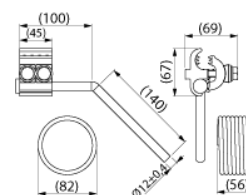

Saves Your Energy

PRODUKTKORT/FDV

14.9.2018

SEW21.2

Navn:	Lysbueklemme
	Lysbueklemme m/ gnisthorn BLL/BLX 150-241mm ² AlMgSi
Type:	SEW21.2
GTIN:	6438100305512
EI-nummer:	2874626
Beskrivelse:	Penetrerende klemme på ene siden. Med gnisthorn og shunt. Kan brukes som midlertidig jordingspunkt. Klemmen er vanntett
Pakke:	24/768
Enhet:	STK

Teknisk spesifikasjon

Rangeringer

ETIM 7 EC001062

Mekanisk

Tiltrekningsmoment 40 Nm

Dimensjoner

Vekt 0.57 kg

Funksjoner

Bolt 2xM10
For tverrsnitt PAS / BLL 150-241
Plast deksel SP16

ETIM

Material main conductor	Aluminium
Material branch conductor	Aluminium
Clamping channel opening main conductor	Both sides open
Clamping channel opening branch conductor	Both sides open
Surface protection	Bare
Type of connection	Insulation piercing connector IPC