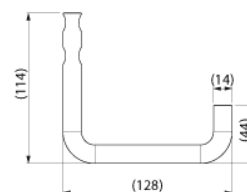

Saves Your Energy

PRODUKTKORT/FDV

14.9.2018

PSS923

Navn: **Klemmer og bøyer for AUS**

Vinkelbøyle L AUS klemme

Type: PSS923

GTIN: 6418677414299

EI-nummer: 2874648

Beskrivelse: Vinkelbøylen kan brukes sammen med SLW36 og SL30. Bøylen er laget av korrosjonsresistent aluminium.

Pakke: 100/3600

Enhet: STK

Teknisk spesifisering

Rangeringer

ETIM 7 EC000490

Mekanisk

Tiltrekningsmoment 40 Nm

Dimensjoner

Vekt 0.11 kg

Ensto Nor AS

Prof. Birkelands vei 26A
Postboks 125, 0614 Oslo
Norway

tel. +47 22 90 44 00
fax +47 22 90 44 65

www.ensto.no