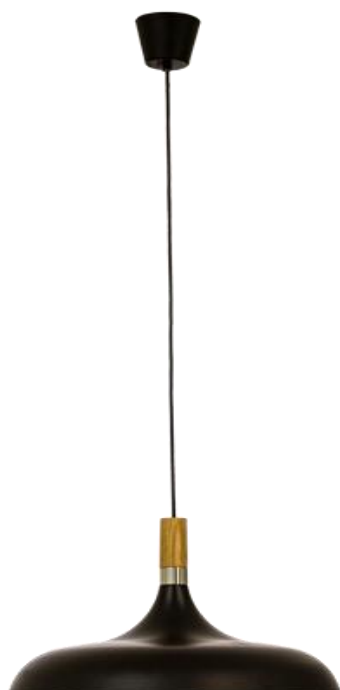

SENSE taklampe 42cm, svart/tre/krom

El-nummer	Varenr	EAN	Varenavn	Beskrivelse 2	Farge
3000042	15008-15	7041661268289	SENSE taklampe 42cm, svart/tre/krom	E27	svart/tre/krom

IP20

TEKNISKE DATA:

Sokkel	E27
Max wattstyrke	60W
Spenning	220-240V
System effekt (w)	
Effekt	
Lysstyrke (lm)	
Fargetemperatur (K)	
Fargegjengivelse (CRI)	
Lysspredning	
Levetid	
Utskiftbar LED-chip	
Dimbar	
Isolasjonsklasse	Klasse II
IP klasse	IP20
Energiklasse armatur	

MÅL:

Høyde(cm):	25,5
Bredde(cm):	42
Dybde(cm):	42
Øvrige mål(cm):	

MATERIALE:

Material	metall/tre
----------	------------

FORPAKNING:

	Antall	Mål
Eske:		47x32x47
Grossistforpakning:	1	

GARANTIER OG GODKJENNINGER: