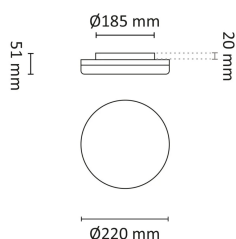

Den er laget for innendørs bruk. Varianter finnes med mikrobølgesensor for ytterligere energisparing og forlenget levetid. Sensoren har fast innstilling med 40s etterlystid.

Teknisk data

Spenning (V)	230
Effekt (W)	10
Lumen/Watt (lm)	105
Lysstyrke (lm)	1050
Fargetemperatur (K)	2700-3000-4000
Fargegjengivelse (Ra)	80
SDCM	3
Antall armaturer B 10A	45
Antall armaturer C 10A	75
Antall armaturer B 16A	72
Antall armaturer C 16A	122
Min. omgivelsestemperatur (°C)	-20
Max. omgivelsestemperatur (°C)	+40

Utførelse

Farge	Hvit
RAL-kode	9016 - Hvit
Materiale	Polykarbonat
IP klasse	54
Lyskilde	LED
Isolasjonsklasse	II
Dimbar	Nei
Levetid L70B50 Ta25°	150.000

Switch Saver 1050lm 220mm Hvit

Elnr.: 3002100

Levetid L80B50 Ta25°	100.000
IK-klasse	08
Integrert/ekstern driver	Integrert
Sokkel	LED
Montering	Utenpåliggende
Avdekningsmateriale	Polykarbonat
Hurtigkobling	Nei
Antall poler	2
Utforming	Rund
Antall lyskilder	1
Lysfordeling	Ekstremt bredstrålende >80gr
Utstrålingsvinkel (°)	120
Produktfamilie	Switch
Bruksområde	Trapp og korridor, Bad og våtrom, Hotell og næri

Dimensjoner

Høyde (mm)	51
Diameter (mm)	220

Tilbehør

Vedlikehold

Produktet rengjøres ved å tørke over med en fuktig microfiberklut. Evt. vann/såperester fjernes med en ren microfiberklut.

Retur / Deponi

Produktet er å betrakte som spesialavfall og skal leveres til godkjent avfallsdeponi. Leverandøren har avtale med returselskapet Renas AS.