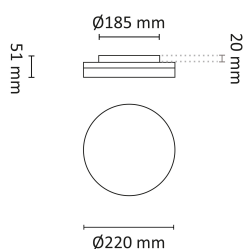

## Teknisk data

Spenning (V)	230
Effekt (W)	10
Lumen/Watt (lm)	105
Lysstyrke (lm)	1050
Fargetemperatur (K)	2700-3000-4000
Fargegjengivelse (Ra)	80
SDCM	3
Antall armaturer B 10A	45
Antall armaturer C 10A	75
Antall armaturer B 16A	72
Antall armaturer C 16A	122
Min. omgivelsestemperatur (°C)	-20
Max. omgivelsestemperatur (°C)	+40

## Dimensjoner

Høyde (mm)	51
Diameter (mm)	220