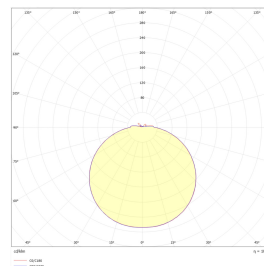

Teknisk data

Spenning (V)	230
Effekt (W)	10
Lumen/Watt (lm)	105
Lysstyrke (lm)	1050
Fargetemperatur (K)	2700-3000-4000
Fargegjengivelse (Ra)	80
SDCM	3
Antall armaturer B 10A	45
Antall armaturer C 10A	75
Antall armaturer B 16A	72
Antall armaturer C 16A	122
Min. omgivelsestemperatur (°C)	-20
Max. omgivelsestemperatur (°C)	+40

Utførelse

Farge	Hvit
RAL-kode	9016 - Hvit
Materiale	Polykarbonat
IP klasse	54
Lyskilde	LED
Isolasjonsklasse	II
Dimbar	Nei
Levetid L70B50 Ta25°	150.000