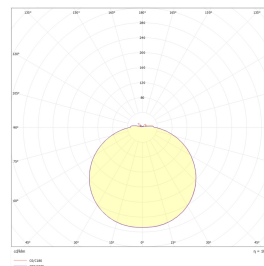

## Teknisk data

Spenning (V)	230
Effekt (W)	10
Lumen/Watt (lm)	105
Lysstyrke (lm)	1050
Fargetemperatur (K)	2700-3000-4000
Fargegjengivelse (Ra)	80
SDCM	3
Antall armaturer B 10A	45
Antall armaturer C 10A	75
Antall armaturer B 16A	72
Antall armaturer C 16A	122
Min. omgivelsestemperatur (°C)	-20
Max. omgivelsestemperatur (°C)	+40

## Dimensjoner

Høyde (mm)	51
Diameter (mm)	220