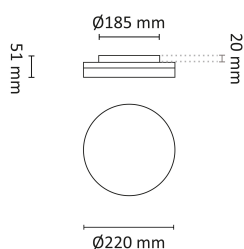

Teknisk data

Spenning (V)	230
Effekt (W)	10
Lumen/Watt (lm)	105
Lysstyrke (lm)	1050
Fargetemperatur (K)	2700-3000-4000
Fargegjengivelse (Ra)	80
SDCM	3
Antall armaturer B 10A	45
Antall armaturer C 10A	75
Antall armaturer B 16A	72
Antall armaturer C 16A	122
Min. omgivelsestemperatur (°C)	-20
Max. omgivelsestemperatur (°C)	+40

Utførelse

Farge	Hvit
Materiale	Polykarbonat
IP klasse	54
Lyskilde	LED
Isolasjonsklasse	II
Dimbar	Nei
Levetid L80B50 Ta25°	100.000
IK-klasse	08