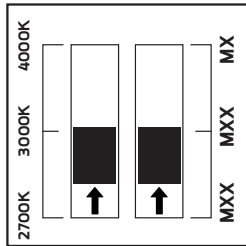

CCT and Power
Change by Dip Switch

CCT Change by dip switch+Lumen change by Dip Switch

[Manual for Ceiling light without Microwave Sensor]

Function: