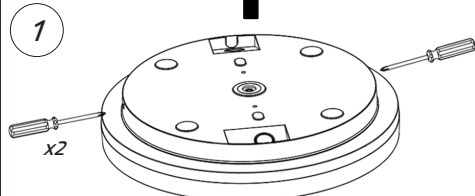

OBS!

EN: Installation must be performed by a professional.

NO: Må installeres av autorisert el-installatør.

SE: Måste installeras av en behörig elektriker.

FI: Vain valtuutettu sähköasentaja saa asentaa.

EN: Minimum distance to flammable material in the beam direction.

NO: Minimumsavstand til brennbart materiale i armaturens stråleretning.

SE: Minsta avstånd mellan brännbart material och lampans ljusrättning.

FI: Vähimmäismitta valaisimesta palaavaan materiaaliin.

EN: ASSEMBLY

NO: MONTERING

SE: MONTERING

FI: KIINNITYS