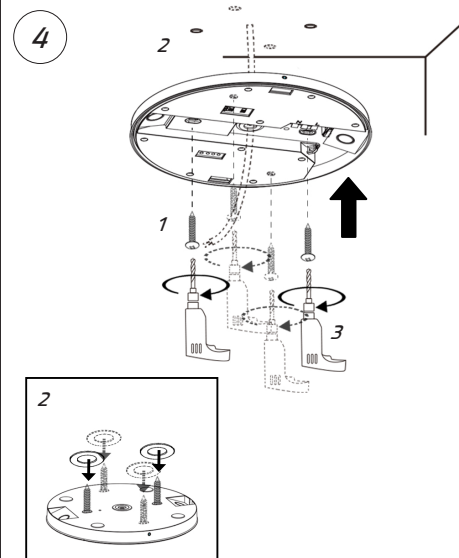

FI: Vain valtuutettu sähköasentaja saa asentaa.

EN: Minimum distance to flammable material in the beam direction.

NO: Minimumsavstand til brennbart materiale i armaturens stråleretning.

SE: Minsta avstånd mellan brännbart material och lampans ljusrättning.

FI: Vähimmäismitta valaisimesta palaavaan materiaaliin.

EN: ASSEMBLY

NO: MONTERING

SE: MONTERING

FI: KIINNITYS

CCT Change by DIP switch + Triac dimmable

Function:

CCT Change by DIP switch