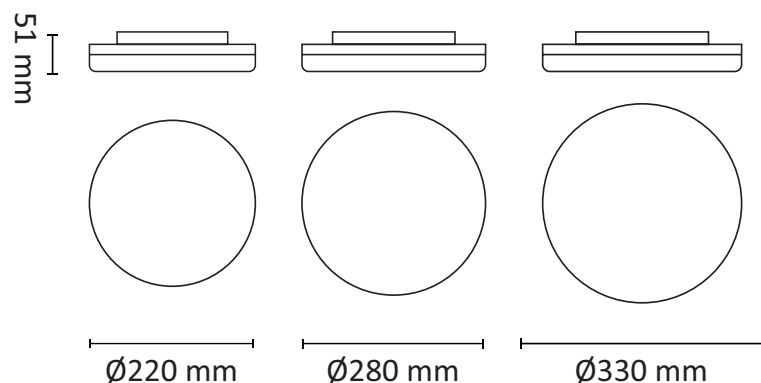

EN: Instruction manual
 NO: Monteringsveiledning
 SE: Installationsguide
 FI: Asennusohje

LUZENSE®

220-240V 50Hz IP54

SAVER

EN: MEASUREMENT

NO: MÅL

SE: MÅTT

FI: MITAT