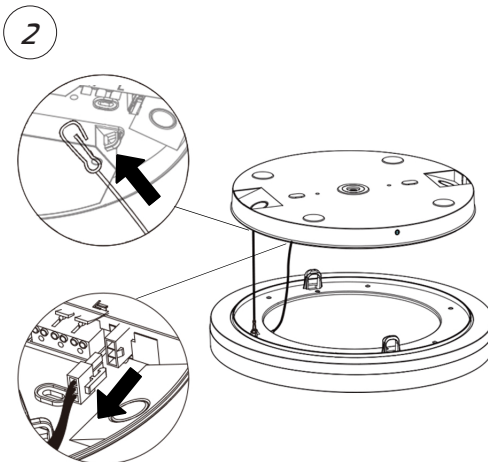

FI: Vain valtuutettu sähköasentaja saa asentaa.

EN: Minimum distance to flammable material in the beam direction.

NO: Minimumsavstand til brennbart materiale i armaturens stråleretning.

SE: Minsta avstånd mellan brännbart material och lampans ljusrättning.

FI: Vähimmäismitta valaisimesta palaavaan materiaaliin.

EN: ASSEMBLY

NO: MONTERING

SE: MONTERING

FI: KIINNITYS

CCT Change by DIP switch + Triac dimmable

Function:

CCT Change by DIP switch