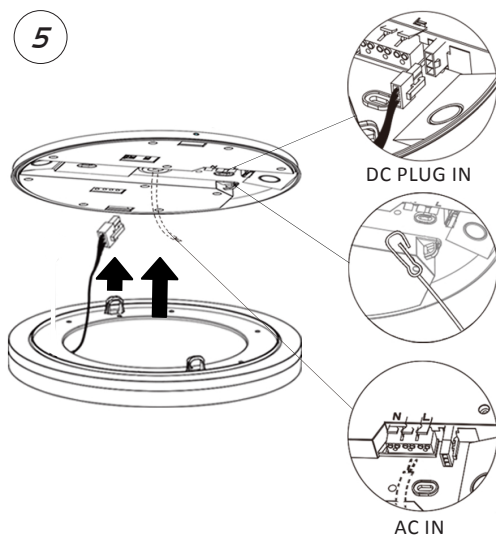

FI: Vain valtuutettu sähköasentaja saa asentaa.

EN: Minimum distance to flammable material in the beam direction.

NO: Minimumsavstand til brennbart materiale i armaturens stråleretning.

SE: Minsta avstånd mellan brännbart material och lampans ljusrättning.

FI: Vähimmäismitta valaisimesta palaavaan materiaaliin.

EN: ASSEMBLY

NO: MONTERING

SE: MONTERING

FI: KIINNITYS

CCT Change by DIP switch + Triac dimmable

Function:

CCT Change by DIP switch