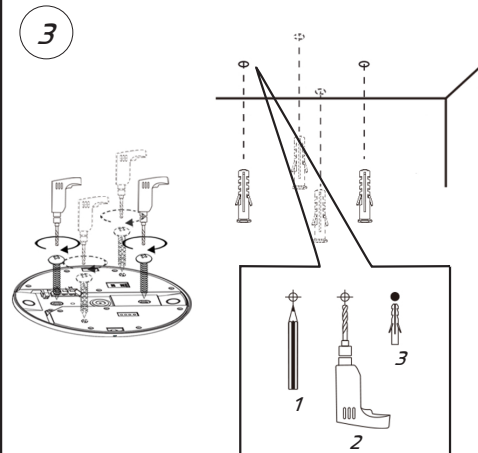

FI: Vain valtuutettu sähköasentaja saa asentaa.

EN: Minimum distance to flammable material in the beam direction.

NO: Minimumsavstand til brennbart materiale i armaturens stråleretning.

SE: Minsta avstånd mellan brännbart material och lampans ljusrättning.

FI: Vähimmäismitta valaisimesta palaavaan materiaaliin.

EN: ASSEMBLY

NO: MONTERING

SE: MONTERING

FI: KIINNITYS

CCT Change by DIP switch + Triac dimmable

Function:

CCT Change by DIP switch