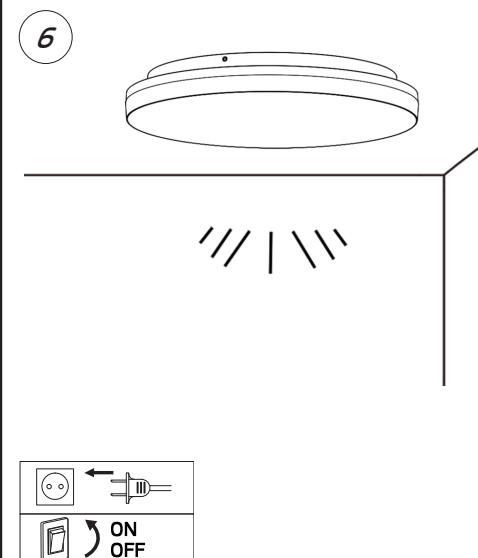

OBS!

EN: Installation must be performed by a professional.

NO: Må installeres av autorisert el-installatør.

SE: Måste installeras av en behörig elektriker.

FI: Vain valtuutettu sähköasentaja saa asentaa.

EN: Minimum distance to flammable material in the beam direction.

NO: Minimumsavstand til brennbart materiale i armaturens stråleretning.

SE: Minsta avstånd mellan brännbart material och lampans ljusrättning.

FI: Vähimmäismitta valaisimesta palaavaan materiaaliin.

EN: ASSEMBLY

NO: MONTERING

SE: MONTERING

FI: KIINNITYS