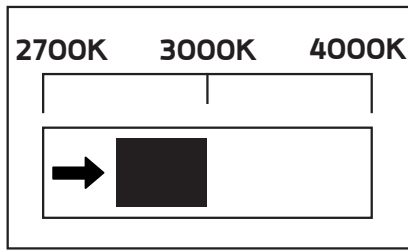

CCT Change by DIP switch + Triac dimmable

Function:

CCT Change by DIP switch