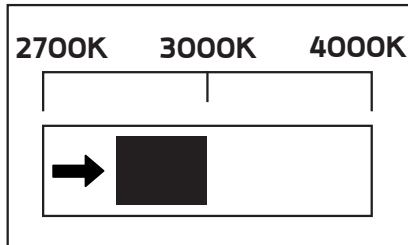

CCT Change by dip switch+Lumen change by Dip Switch + Microwave Sensor

Function:

CCT Change by DIP switch