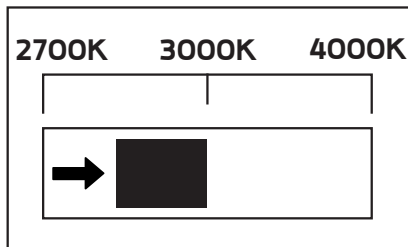

CCT Change by dip switch+Lumen change by Dip Switch

[Manual for Ceiling light without Microwave Sensor]

Function:

CCT Change by DIP switch