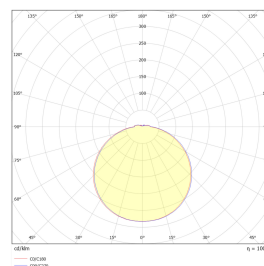

Teknisk data

Spenning (V)	230
Effekt (W)	24
Lumen/Watt (lm)	83
Lysstyrke (lm)	2000
Fargetemperatur (K)	2700-3000-4000
Fargegjengivelse (Ra)	80
SDCM	3
Antall armaturer B 10A	18
Antall armaturer C 10A	29
Antall armaturer B 16A	28
Antall armaturer C 16A	48
Min. omgivelsestemperatur (°C)	-20
Max. omgivelsestemperatur (°C)	+40