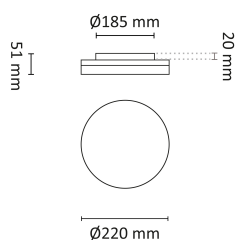

Switch Saver 2000lm 280mm Dim Hvit

Elnr.: 3002114

Denne armaturserien leveres i tre størrelser: 220, 280 og 330 mm, med ulike effektnivåer tilpasset de forskjellige variantene.

Switch Saver er en tradisjonell og universell tak- og veggarmatur. Den lave byggehøyden og det rene, funksjonelle designet, kombinert med fleksible interne innstillinger, gjør den til en moderne løsning for profesjonelle brukere. Denne modellen er tilpasset fase-/triacdimming og har integrert bryter for valg av fargetemperatur.

Teknisk data

Spenning (V)	230
Effekt (W)	24
Lumen/Watt (lm)	83
Lysstyrke (lm)	2000
Fargetemperatur (K)	2700-3000-4000
Fargegjengivelse (Ra)	80
SDCM	3
Antall armaturer B 10A	18
Antall armaturer C 10A	29
Antall armaturer B 16A	28
Antall armaturer C 16A	48
Min. omgivelsestemperatur (°C)	-20
Max. omgivelsestemperatur (°C)	+40

Dimensjoner

Høyde (mm)	51
Diameter (mm)	280
Nettvekt (g)	755

Tilbehør

Vedlikehold

Produktet rengjøres ved å tørke over med en fuktig microfiberklut. Evt. vann/såperester fjernes med en ren microfiberklut.