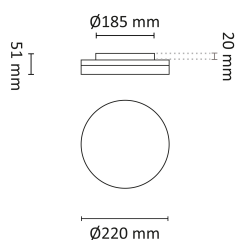

Teknisk data

Spenning (V)	230
Effekt (W)	24
Lumen/Watt (lm)	83
Lysstyrke (lm)	2000
Fargetemperatur (K)	2700-3000-4000
Fargegjengivelse (Ra)	80
SDCM	3
Antall armaturer B 10A	18
Antall armaturer C 10A	29
Antall armaturer B 16A	28
Antall armaturer C 16A	48
Min. omgivelsestemperatur (°C)	-20
Max. omgivelsestemperatur (°C)	+40

Utførelse

Farge	Sort
Materiale	Polykarbonat
IP klasse	54
Lyskilde	LED
Isolasjonsklasse	II
Dimbar	Ja
Levetid L80B50 Ta25°	100.000
IK-klasse	08
Integrert/ekstern driver	Integrert

Switch Saver 2000lm 280mm Dim Sort

Elnr.: 3002115

Sokkel	LED
Montering	Utenpåliggende
Avdekningsmateriale	Polykarbonat
Dimmetype	Fasesnitt/Faseavsnitt
Optikk	Opal
Hurtigkobling	Nei
Antall poler	2
Utforming	Rund
Antall lyskilder	1
Lysfordeling	Ekstremt bredstrålende >80gr
Utstrålingsvinkel (°)	120
Produktfamilie	Switch
Bruksområde	Trapp og korridor, Bad og våtrom, Hotell og næri

Dimensjoner

Høyde (mm)	51
Diameter (mm)	280
Nettovekt (g)	755

Tilbehør

Vedlikehold

Produktet rengjøres ved å tørke over med en fuktig microfiberklut. Evt. vann/såperester fjernes med en ren microfiberklut.