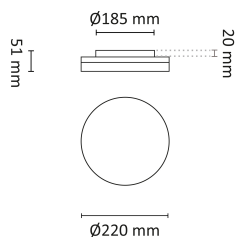

Teknisk data

Spenning (V)	230
Effekt (W)	24
Lumen/Watt (lm)	83
Lysstyrke (lm)	2000
Fargetemperatur (K)	2700-3000-4000
Fargegjengivelse (Ra)	80
SDCM	3
Antall armaturer B 10A	18
Antall armaturer C 10A	29
Antall armaturer B 16A	28
Antall armaturer C 16A	48
Min. omgivelsestemperatur (°C)	-20
Max. omgivelsestemperatur (°C)	+40

Utførelse

Farge	Sort
Materiale	Polykarbonat
IP klasse	54
Lyskilde	LED
Isolasjonsklasse	II
Dimbar	Ja
Levetid L80B50 Ta25°	100.000
IK-klasse	08
Integrert/ekstern driver	Integrert

Switch Saver 2000lm 280mm Dim Sort

Elnr.: 3002115

Sokkel	LED
Montering	Utenpåliggende
Avdekningsmateriale	Polykarbonat
Dimmetype	Fasesnitt/Faseavsnitt
Optikk	Opal
Hurtigkobling	Nei
Antall poler	2
Utforming	Rund
Antall lyskilder	1
Lysfordeling	Ekstremt bredstrålende >80gr
Utstrålingsvinkel (°)	120
Produktfamilie	Switch
Bruksområde	Trapp og korridor, Bad og våtrom, Hotell og næri

Dimensjoner

Høyde (mm)	51
Diameter (mm)	280

Tilbehør

Vedlikehold

Produktet rengjøres ved å tørke over med en fuktig microfiberklut. Evt. vann/såperester fjernes med en ren microfiberklut.

Retur / Deponi

Produktet er å betrakte som spesialavfall og skal leveres til godkjent avfallsdeponi. Leverandøren har avtale med returselskapet Renas AS.