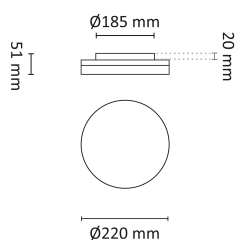

## Teknisk data

Spenning (V)	230
Effekt (W)	24
Lumen/Watt (lm)	83
Lysstyrke (lm)	2000
Fargetemperatur (K)	2700-3000-4000
Fargegjengivelse (Ra)	80
SDCM	3
Antall armaturer B 10A	18
Antall armaturer C 10A	29
Antall armaturer B 16A	28
Antall armaturer C 16A	48
Min. omgivelsestemperatur (°C)	-20
Max. omgivelsestemperatur (°C)	+40

## Dimensjoner

Høyde (mm)	51
Diameter (mm)	280
Nettvekt (g)	755