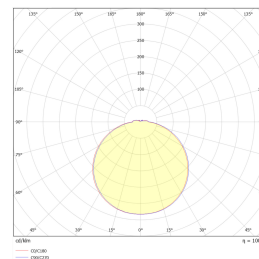

## Teknisk data

Spenning (V)	230
Effekt (W)	24
Lumen/Watt (lm)	83
Lysstyrke (lm)	2000
Fargetemperatur (K)	2700-3000-4000
Fargegjengivelse (Ra)	80
SDCM	3
Antall armaturer B 10A	18
Antall armaturer C 10A	29
Antall armaturer B 16A	28
Antall armaturer C 16A	48
Min. omgivelsestemperatur (°C)	-20
Max. omgivelsestemperatur (°C)	+40

## Dimensjoner

Høyde (mm)	51
Diameter (mm)	280
Nettvekt (g)	755