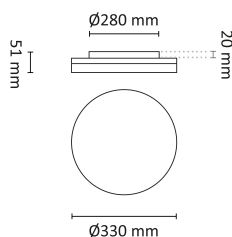

Switch Saver 2600lm 330mm Hvit

Elnr.: 3002120

Denne serien armaturer lages i 3 forskjellige størrelser, 220/280/330 mm. Det er forskjellige lyseffekter på de ulike størrelsene. Switch Saver er en tradisjonell universell tak-/veggarmatur. Den lave armaturhøyden og den stramme funksjonelle designet gir sammen med fleksibiliteten til de interne kontrollene, en moderne armatur for profesjonelle brukere. Inne i denne armaturen er det brytere for ulike lumeneffekter/watt og lysfarger. Energieffektiviteten er høy. Dette gjør Switch Saver ideell for å erstatte kompaktlysrørarmaturer. Switch Saver-serien vil passe til ulike bruksområder for generell belysning som korridorer, trapper, soverom, toalett/bad og boder.

Den er laget for innendørs bruk. Varianter finnes med mikrobølgesensor for ytterligere energisparing og forlenget levetid. Sensoren har fast innstilling med 3min etterlystid.

Teknisk data

| | |
|--------------------------------|----------------|
| Spenning (V) | 230 |
| Effekt (W) | 30 |
| Lumen/Watt (lm) | 87 |
| Lysstyrke (lm) | 2600 |
| Fargetemperatur (K) | 2700-3000-4000 |
| Fargegjengivelse (Ra) | 80 |
| SDCM | 3 |
| Antall armaturer B 10A | 14 |
| Antall armaturer C 10A | 24 |
| Antall armaturer B 16A | 23 |
| Antall armaturer C 16A | 39 |
| Min. omgivelsestemperatur (°C) | -20 |
| Max. omgivelsestemperatur (°C) | +40 |

Utførelse

| | |
|----------------------|--------------|
| Farge | Hvit |
| RAL-kode | 9016 - Hvit |
| Materiale | Polykarbonat |
| IP klasse | 54 |
| Lyskilde | LED |
| Isolasjonsklasse | II |
| Dimbar | Nei |
| Levetid L80B50 Ta25° | 100.000 |

Dimensjoner

| | |
|---------------|------|
| Høyde (mm) | 51 |
| Diameter (mm) | 330 |
| Nettovekt (g) | 1060 |

Tilbehør

Vedlikehold

Produktet rengjøres ved å tørke over med en fuktig microfiberklut. Evt. vann/såperester fjernes med en ren microfiberklut.