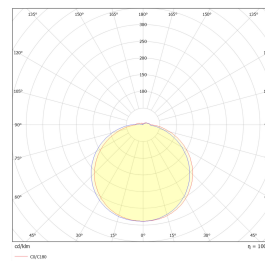

Teknisk data

Spenning (V)	230
Effekt (W)	18/24/30
Lumen/Watt (lm)	87
Lysstyrke (lm)	1650/2150/2600
Fargetemperatur (K)	2700-3000-4000
Fargegjengivelse (Ra)	80
SDCM	3
Antall armaturer B 10A	14
Antall armaturer C 10A	24
Antall armaturer B 16A	23
Antall armaturer C 16A	39
Min. omgivelsestemperatur (°C)	-20
Max. omgivelsestemperatur (°C)	+40