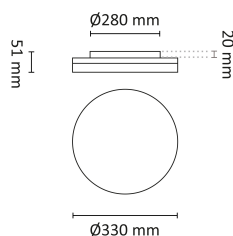

Switch Saver 2600lm 330mm Hvit

Elnr.: 3002120

Denne armaturserien leveres i tre størrelser: 220, 280 og 330 mm, med ulike lysytelser tilpasset de forskjellige variantene.

Switch Saver er en tradisjonell og universell tak- og veggarmatur. Den lave byggehøyden og det rene, funksjonelle designet kombinert med fleksible, interne innstillinger gjør den til en moderne løsning for profesjonelle brukere. Armaturen er utstyrt med integrerte brytere for justering av både effekt (lumen/watt) og fargetemperatur. Den høye energieffektiviteten gjør den godt egnet som erstatning for armaturer med kompaktlysrør.

Teknisk data

Spenning (V)	230
Effekt (W)	18/24/30
Lumen/Watt (lm)	87
Lysstyrke (lm)	1650/2150/2600
Fargetemperatur (K)	2700-3000-4000
Fargegjengivelse (Ra)	80
SDCM	3
Antall armaturer B 10A	14
Antall armaturer C 10A	24
Antall armaturer B 16A	23
Antall armaturer C 16A	39
Min. omgivelsestemperatur (°C)	-20
Max. omgivelsestemperatur (°C)	+40

Utførelse

Farge	Hvit
RAL-kode	9016 - Hvit
Materiale	Polykarbonat
IP klasse	54

Switch Saver 2600lm 330mm Hvit

Elnr.: 3002120

Lyskilde	LED
Isolasjonsklasse	II
Dimbar	Nei
Levetid L80B50 Ta25°	100.000
IK-klasse	08
Integrert/ekstern driver	Integrert
Montering	Utenpåliggende
Avdekningsmateriale	Polykarbonat
Optikk	Opal
Hurtigkobling	Nei
Antall poler	2
Utforming	Rund
Antall lyskilder	1
Lysfordeling	Ekstremt bredstrålende >80gr
Utstrålingsvinkel (°)	120
Produktfamilie	Switch Saver
Bruksområde	Trapp og korridor, Bad og våtrom, Hotell og næri

Dimensjoner

Høyde (mm)	51
Diameter (mm)	330
Nettvekt (g)	1060

Tilbehør

Vedlikehold

Produktet rengjøres ved å tørke over med en fuktig microfiberklut. Evt. vann/såperester fjernes med en ren microfiberklut.