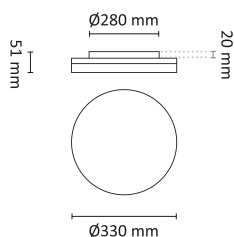

# Switch Saver Sensor 2600lm 330mm Hvit

Elnr.: 3002121

Denne serien armaturer lages i 3 forskjellige størrelser, 220/280/330 mm. Det er forskjellige lyseffekter på de ulike størrelsene. Switch Saver er en tradisjonell universell tak-/veggarmatur. Den lave armaturhøyden og den stramme funksjonelle designet gir sammen med fleksibiliteten til de interne kontrollene, en moderne armatur for profesjonelle brukere. Inne i denne armaturen er det brytere for ulike lumeneffekter/watt og lysfarger. Energieffektiviteten er høy. Dette gjør Switch Saver ideell for å erstatte kompaktlysrørarmaturer. Switch Saver-serien vil passe til ulike bruksområder for generell belysning som korridorer, trapper, soverom, toalett/bad og boder.

## Teknisk data

Spenning (V)	230
Effekt (W)	30
Lumen/Watt (lm)	87
Lysstyrke (lm)	2600
Fargetemperatur (K)	2700-3000-4000
Fargegjengivelse (Ra)	80
SDCM	3
Antall armaturer B 10A	14
Antall armaturer C 10A	24
Antall armaturer B 16A	23
Antall armaturer C 16A	39
Min. omgivelsestemperatur (°C)	-20
Max. omgivelsestemperatur (°C)	+40

## Dimensjoner

Høyde (mm)	51
Diameter (mm)	330
Nettvekt (g)	1060