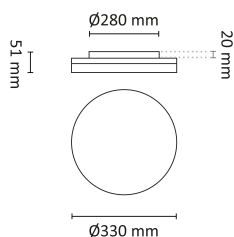

Teknisk data

Spenning (V)	230
Effekt (W)	30
Lumen/Watt (lm)	87
Lysstyrke (lm)	2600
Fargetemperatur (K)	2700-3000-4000
Fargegjengivelse (Ra)	80
SDCM	3
Antall armaturer B 10A	14
Antall armaturer C 10A	24
Antall armaturer B 16A	23
Antall armaturer C 16A	39
Min. omgivelsestemperatur (°C)	-20
Max. omgivelsestemperatur (°C)	+40

Utførelse

Farge	Hvit
Materiale	Polykarbonat
IP klasse	54
Lyskilde	LED
Isolasjonsklasse	II
Dimbar	Nei
Levetid L80B50 Ta25°	100.000
IK-klasse	08