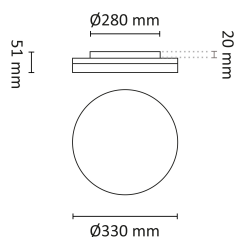

Teknisk data

Spenning (V)	230
Effekt (W)	30
Lumen/Watt (lm)	87
Lysstyrke (lm)	2600
Fargetemperatur (K)	2700-3000-4000
Fargegjengivelse (Ra)	80
SDCM	3
Antall armaturer B 10A	14
Antall armaturer C 10A	24
Antall armaturer B 16A	23
Antall armaturer C 16A	39
Min. omgivelsestemperatur (°C)	-20
Max. omgivelsestemperatur (°C)	+40

Utførelse

Farge	Hvit
Materiale	Polykarbonat
IP klasse	54
Lyskilde	LED
Isolasjonsklasse	II
Dimbar	Nei
Levetid L80B50 Ta25°	100.000
IK-klasse	08