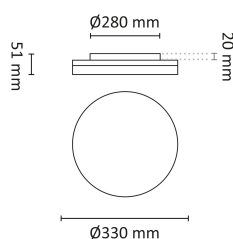

Teknisk data

Spenning (V)	230
Effekt (W)	30
Lumen/Watt (lm)	87
Lysstyrke (lm)	2600
Fargetemperatur (K)	2700-3000-4000
Fargegjengivelse (Ra)	80
SDCM	3
Antall armaturer B 10A	14
Antall armaturer C 10A	24
Antall armaturer B 16A	23
Antall armaturer C 16A	39
Min. omgivelsestemperatur (°C)	-20
Max. omgivelsestemperatur (°C)	+40

Utførelse

Farge	Hvit
Materiale	Polykarbonat
IP klasse	54
Lyskilde	LED
Isolasjonsklasse	II
Dimbar	Nei
Levetid L80B50 Ta25°	100.000
IK-klasse	08