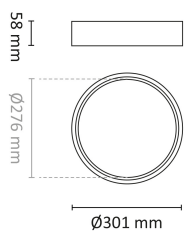

Teknisk data

Spenning (V)	230
Effekt (W)	18
Lumen/Watt (lm)	97
Lysstyrke (lm)	1750
Fargetemperatur (K)	2700-3000
Fargegjengivelse (Ra)	80
SDCM	3
Driver størrrelse (mA)	220
Antall armaturer B 10A	25
Antall armaturer C 10A	36