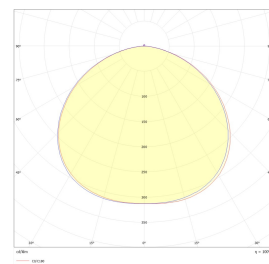

Teknisk data

Spenning (V)	230
Effekt (W)	18
Lumen/Watt (lm)	97
Lysstyrke (lm)	1750
Fargetemperatur (K)	2700-3000
Fargegjengivelse (Ra)	80
SDCM	3
Driver størrrelse (mA)	220
Antall armaturer B 10A	25
Antall armaturer C 10A	36