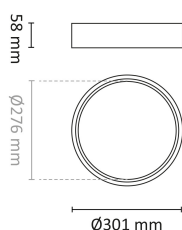

Teknisk data

Spenning (V)	230
Effekt (W)	18
Lumen/Watt (lm)	85
Lysstyrke (lm)	1550
Fargetemperatur (K)	2700-3000
Fargegjengivelse (Ra)	80
SDCM	3
Driver størrrelse (mA)	220
Antall armaturer B 10A	25
Antall armaturer C 10A	36