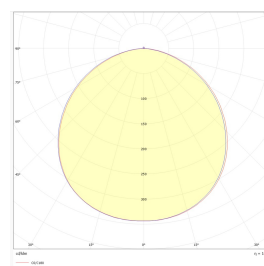

Teknisk data

Spenning (V)	230
Effekt (W)	18
Lumen/Watt (lm)	85
Lysstyrke (lm)	1550
Fargetemperatur (K)	2700-3000
Fargegjengivelse (Ra)	80
SDCM	3
Driver størrrelse (mA)	220
Antall armaturer B 10A	25
Antall armaturer C 10A	36