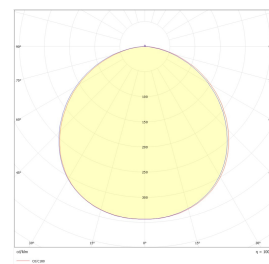

Teknisk data

Spenning (V)	230
Effekt (W)	18
Lumen/Watt (lm)	92
Lysstyrke (lm)	1650
Fargetemperatur (K)	2700-3000
Fargegjengivelse (Ra)	80
SDCM	3
Driver størrrelse (mA)	220
Antall armaturer B 10A	25
Antall armaturer C 10A	36