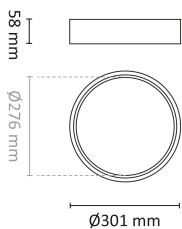

Teknisk data

Spenning (V)	230
Effekt (W)	18
Lumen/Watt (lm)	92
Lysstyrke (lm)	1650
Fargetemperatur (K)	2700-3000
Fargegjengivelse (Ra)	80
SDCM	3
Driver størrrelse (mA)	220
Antall armaturer B 10A	25
Antall armaturer C 10A	36