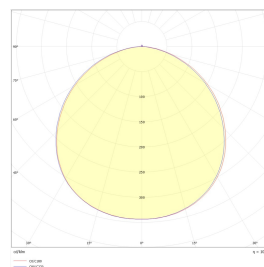

Teknisk data

Spenning (V)	230
Effekt (W)	18
Lumen/Watt (lm)	92
Lysstyrke (lm)	1650
Fargetemperatur (K)	2700-3000
Fargegjengivelse (Ra)	80
SDCM	3
Driver størrrelse (mA)	220
Antall armaturer B 10A	25
Antall armaturer C 10A	36