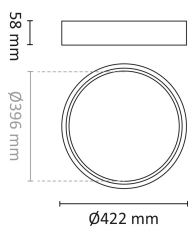

Teknisk data

Spenning (V)	230
Effekt (W)	30
Lumen/Watt (lm)	110
Lysstyrke (lm)	3300
Fargetemperatur (K)	2700-3000
Fargegjengivelse (Ra)	80
SDCM	3
Driver størrrelse (mA)	370
Antall armaturer B 10A	25
Antall armaturer C 10A	36