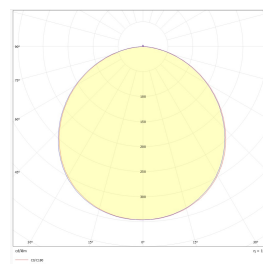

Teknisk data

Spenning (V)	230
Effekt (W)	30
Lumen/Watt (lm)	94
Lysstyrke (lm)	2800
Fargetemperatur (K)	2700-3000
Fargegjengivelse (Ra)	80
SDCM	3
Driver størrrelse (mA)	370
Antall armaturer B 10A	25
Antall armaturer C 10A	36