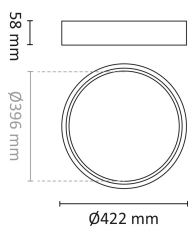

Teknisk data

Spenning (V)	230
Effekt (W)	30
Lumen/Watt (lm)	94
Lysstyrke (lm)	2800
Fargetemperatur (K)	2700-3000
Fargegjengivelse (Ra)	80
SDCM	3
Driver størrrelse (mA)	370
Antall armaturer B 10A	25
Antall armaturer C 10A	36