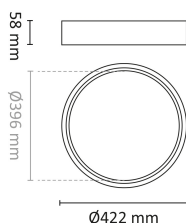

Teknisk data

Spenning (V)	230
Effekt (W)	30
Lumen/Watt (lm)	97
Lysstyrke (lm)	2950