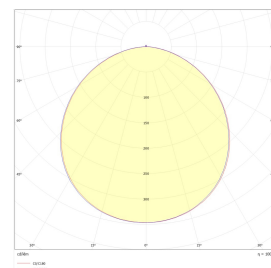

Armaturen er utviklet for å gi effektiv og behagelig belysning. Den store lysflaten sørger for et jevnt og blendfritt lys, samtidig som den har høy energieffektivitet. Lysnivået kan enkelt dimmes ned til et lavt nivå for å skape ønsket atmosfære.

DecoDisc kan monteres både i tak og på vegg, og det finnes også tilbehør som gjør det mulig å bruke den som en dekorativ pendel.

Egenskaper:

- -Kan monteres både utenpåliggende og som nedhengt pendel (tilleggsutstyr)
- -Armaturhus i aluminium (AC12) med slitesterk strukturlakk
- -Opal avskjerming (UL94-V2) gir høy lystransmisjon og jevn lysfordeling
- -Valgbar lysfarge: 2700K eller 3000K (via intern bryter)
- -IP44, klasse II
- -Integrert, flimmerfri LED-driver
- -Dimbar til lavt nivå (Triac-dimming)
- -Tilgjengelig med integrert mikrobølgesensor med mulighet for grunnlys (dynamisk lysstyring, ikke dimbar)
- -Tilgjengelig med integrert DALI-2 forkobling
- -Låseskrue for skjerm egnet for bruk i offentlige miljøer
- -Kabelinnganger bak i senter samt åpninger for synlig kabelføring (2 x knock-out)

Bruksområder:

DecoDisc er utviklet for generell belysning i bolig og fritidsbolig, men egner seg også svært godt i offentlige miljøer som hotellrom, lobbyer, resepsjoner, trapper og korridorer.

Teknisk data

Spenning (V)	230
Effekt (W)	30
Lumen/Watt (lm)	97
Lysstyrke (lm)	2950