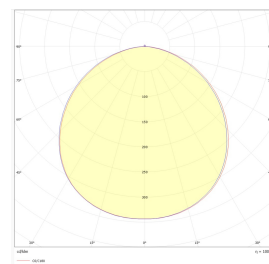

Teknisk data

Spenning (V)	230
Effekt (W)	18
Lumen/Watt (lm)	85
Lysstyrke (lm)	1550
Fargetemperatur (K)	2700-3000
Fargegjengivelse (Ra)	80
SDCM	3
Driver størrrelse (mA)	220
Antall armaturer B 10A	25
Antall armaturer C 10A	36