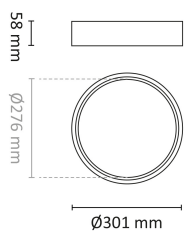

Teknisk data

Spenning (V)	230
Effekt (W)	18
Lumen/Watt (lm)	85
Lysstyrke (lm)	1550
Fargetemperatur (K)	2700-3000
Fargegjengivelse (Ra)	80
SDCM	3
Driver størrrelse (mA)	220
Antall armaturer B 10A	25
Antall armaturer C 10A	36