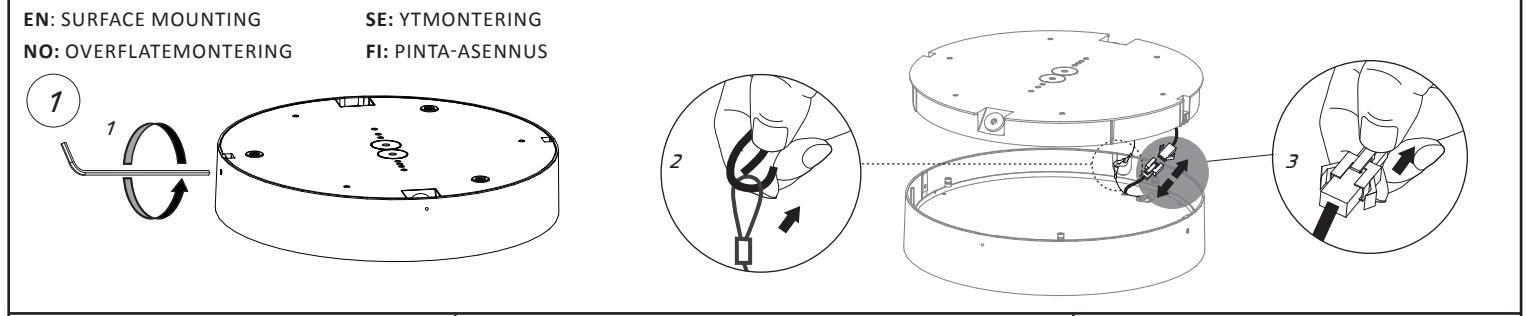

EN: This product contains a light source of energy efficiency class G
NO: Dette produktet inneholder en LED-lyskilde med energieffektivitets-klasse G
SE: Denna produkt innehåller en ljuskälla med energieffektivitetsklassen G
FI: Tämä tuote sisältää LED -valonlähteen energiatehokkuus luokalla G

LED LED
EN: Unreplaceable light source.
Replaceable control gear by qualified electrician.
NO: Ikke utskiftbar lyskilde.
Forkobling kan byttes av autorisert el-installatør.
SE: Ej utbytbar ljuskälla.
Drivdon kan bytas av auktoriserad elektriker.
FI: Ei vaihdettava valonlähde.
Valtuutettu sähköasentaja voi vaihtaa käyttölaitteet.

OBS!
EN: Installation must be performed by a professional.
NO: Må installeres av autorisert el-installatør.
SE: Måste installeras av en behörig elektriker.
FI: Vain valtuutettu sähköasentaja saa asentaa.

0,05m
EN: Minimum distance to flammable material in the beam direction.
NO: Minimumsavstand til brennbart materiale i armaturens stråleretning.
SE: Minsta avstånd mellan brännbart material och lampans ljusrättning.
FI: Vähimmäismitta valaisimesta palaavaan materiaaliin.