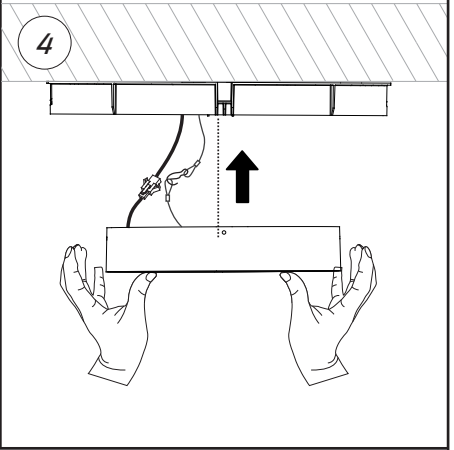

EN: WIRE SUSPENSION  
NO: WIRE OPPHENG

SE: WIREUPPHÄNG  
FI: VAJERIRIPUSTUS

Ceiling mounting height: 3m

Wall mounting height: 1,5m

**DIP SWITCH:**

Detection Area: Deteksjonsområde: Detektionsområde: Tunnistusalue:		Hold Time: Holdetid: Hålltid: Pitoaika:			Daylight Sensor: Dagslyssensor: Dagsljussensor: Päivänvalotunnistin:		Stand-by DIM level		Stand-by Period	
1		2	3		4		5		6	
–	100%	–	–	5s	–	Disable	–	0%	–	∞
ON	50%	–	ON	60s	ON	30Lux	ON	20%	ON	15min
		ON	–	3min						
		ON	ON	10min						