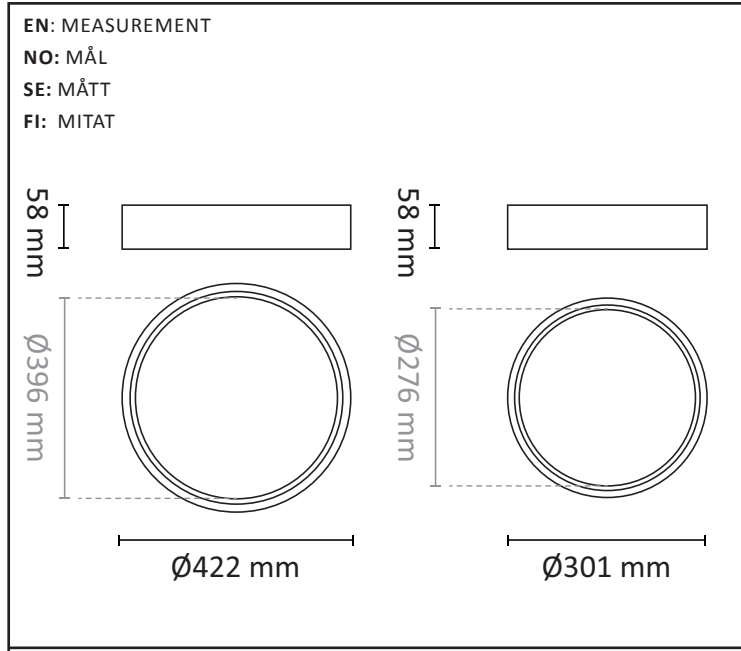

DECODISC  
 - SENSOR & DALI

220-240V 50/60Hz IP44

EN: This product contains a light source of energy efficiency class G  
 NO: Dette produktet inneholder en LED-lyskilde med energieffektivitets-klasse G  
 SE: Denna produkt innehåller en ljuskälla med energieffektivitetsklassen G  
 FI: Tämä tuote sisältää LED -valonlähteen energiatehokkuus luokalla G

0,05m  
**EN:** Minimum distance to flammable material in the beam direction.  
**NO:** Minimumsavstand til brennbart materiale i armaturens stråleretning.  
**SE:** Minsta avstånd mellan brännbart material och lampans ljusrättning.  
**FI:** Vähimmäismitta valaisimesta palaavaan materiaaliin.

EN: WIRE SUSPENSION  
NO: WIRE OPPHENG

SE: WIREUPPHÄNG  
FI: VAJERIRIPUSTUS

Ceiling mounting height: 3m

Wall mounting height: 1,5m

**DIP SWITCH:**

Detection Area: Deteksjonsområde: Detektionsområde: Tunnistusalue:		Hold Time: Holdetid: Hålltid: Pitoaika:			Daylight Sensor: Dagslyssensor: Dagsljussensor: Päivänvalotunnistin:		Stand-by DIM level		Stand-by Period	
1		2	3		4		5		6	
–	100%	–	–	5s	–	Disable	–	0%	–	∞
ON	50%	–	ON	60s	ON	30Lux	ON	20%	ON	15min
		ON	–	3min						
		ON	ON	10min						