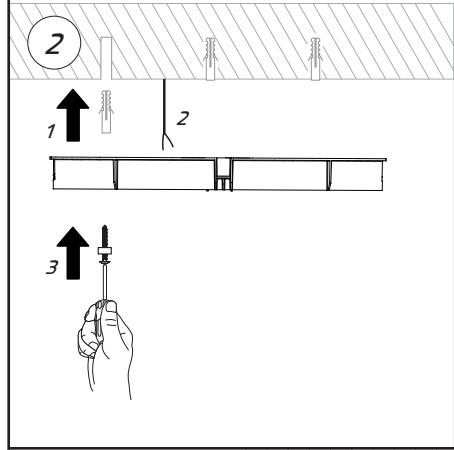

EN: This product contains a light source of energy efficiency class G
NO: Dette produktet inneholder en LED-lyskilde med energieffektivitets-klasse G
SE: Denna produkt innehåller en ljuskälla med energieffektivitetsklassen G
FI: Tämä tuote sisältää LED -valonlähteen energiatehokkuus luokalla G

LED LED
EN: Unreplaceable light source.
Replaceable control gear by qualified electrician.
NO: Ikke utskiftbar lyskilde.
Forkobling kan byttes av autorisert el-installatør.
SE: Ej utbytbar ljuskälla.
Drivdon kan bytas av auktoriserad elektriker.
FI: Ei vaihdettava valonlähde.
Valtuutettu sähköasentaja voi vaihtaa käyttölaitteet.

OBS!
EN: Installation must be performed by a professional.
NO: Må installeres av autorisert el-installatør.
SE: Måste installeras av en behörig elektriker.
FI: Vain valtuutettu sähköasentaja saa asentaa.

0,05m
EN: Minimum distance to flammable material in the beam direction.
NO: Minimumsavstand til brennbart materiale i armaturens stråleretning.
SE: Minsta avstånd mellan brännbart material och lampans ljusrättning.
FI: Vähimmäismitta valaisimesta palaavaan materiaaliin.