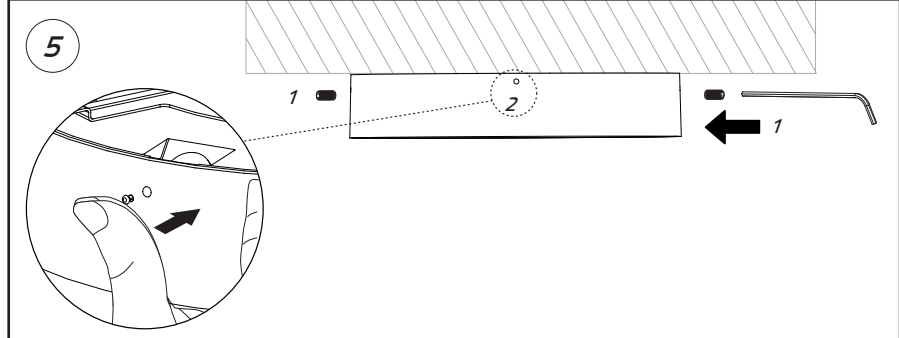

EN: This product contains a light source of energy efficiency class G
NO: Dette produktet inneholder en LED-lyskilde med energieffektivitets-klasse G
SE: Denna produkt innehåller en ljuskälla med energieffektivitetsklassen G
FI: Tämä tuote sisältää LED -valonlähteen energiatehokkuus luokalla G

LED LED
EN: Unreplaceable light source.
Replaceable control gear by qualified electrician.
NO: Ikke utskiftbar lyskilde.
Forkobling kan byttes av autorisert el-installatør.
SE: Ej utbytbar ljuskälla.
Drivdon kan bytas av auktoriserad elektriker.
FI: Ei vaihdettava valonlähde.
Valtuutettu sähköasentaja voi vaihtaa käyttölaitteet.

OBS!
EN: Installation must be performed by a professional.
NO: Må installeres av autorisert el-installatør.
SE: Måste installeras av en behörig elektriker.
FI: Vain valtuutettu sähköasentaja saa asentaa.

0,05m
EN: Minimum distance to flammable material in the beam direction.
NO: Minimumsavstand til brennbart materiale i armaturens stråleretning.
SE: Minsta avstånd mellan brännbart material och lampans ljusrättning.
FI: Vähimmäismitta valaisimesta palaavaan materiaaliin.