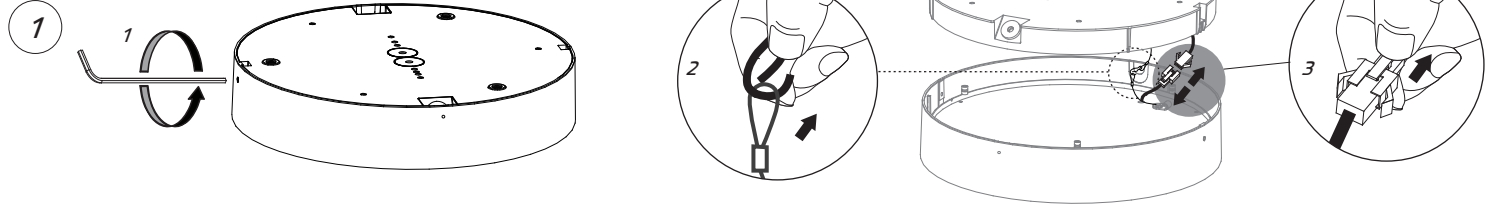

EN: WIRE SUSPENSION
NO: WIRE OPPHENG

SE: WIREUPPHÄNG
FI: VAJERIRIPUSTUS