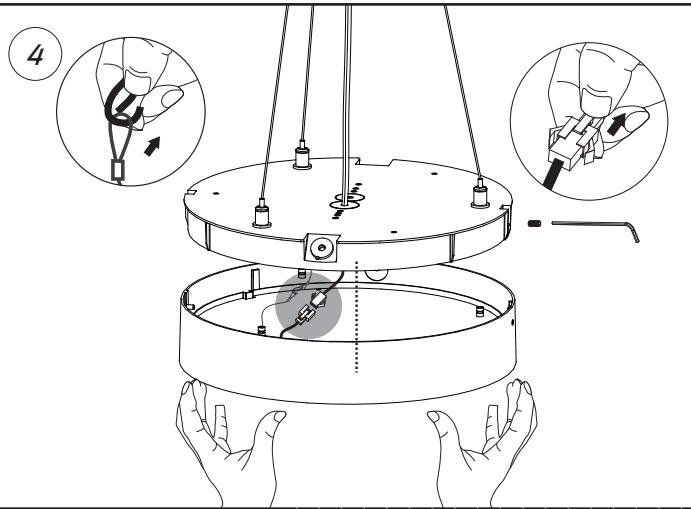

EN: WIRE SUSPENSION
NO: WIRE OPPHENG

SE: WIREUPPHÄNG
FI: VAJERIRIPUSTUS