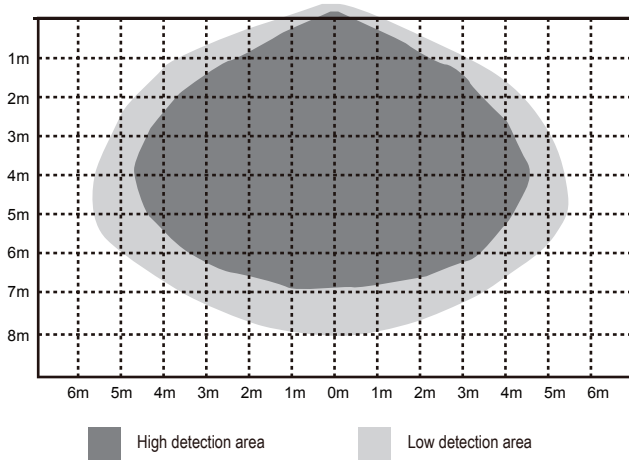

0,05m  
**EN:** Minimum distance to flammable material in the beam direction.  
**NO:** Minimumsavstand til brennbart materiale i armaturens stråleretning.  
**SE:** Minsta avstånd mellan brännbart material och lampans ljusrättning.  
**FI:** Vähimmäismitta valaisimesta palaavaan materiaaliin.

EN: WIRE SUSPENSION  
NO: WIRE OPPHENG

SE: WIREUPPHÄNG  
FI: VAJERIRIPUSTUS

Ceiling mounting height: 3m

Wall mounting height: 1,5m

**DIP SWITCH:**

Detection Area: Deteksjonsområde: Detektionsområde: Tunnistusalue:		Hold Time: Holdetid: Hålltid: Pitoaika:			Daylight Sensor: Dagslyssensor: Dagsljussensor: Päivänvalotunnistin:		Stand-by DIM level		Stand-by Period	
1		2	3		4		5		6	
–	100%	–	–	5s	–	Disable	–	0%	–	∞
ON	50%	–	ON	60s	ON	30Lux	ON	20%	ON	15min
		ON	–	3min						
		ON	ON	10min						