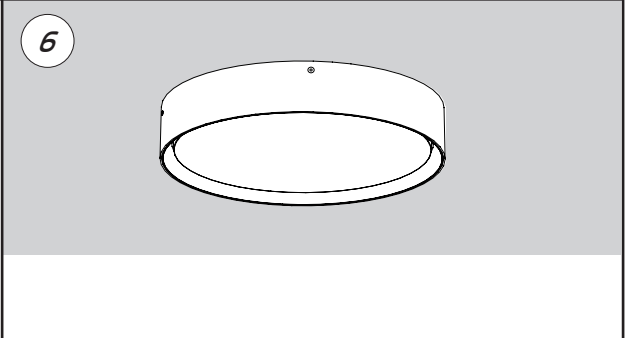

EN: This product contains a light source of energy efficiency class G
NO: Dette produktet inneholder en LED-lyskilde med energieffektivitets-klasse G
SE: Denna produkt innehåller en ljuskälla med energieffektivitetsklassen G
FI: Tämä tuote sisältää LED -valonlähteen energiatehokkuus luokalla G

LED LED
EN: Unreplaceable light source.
Replaceable control gear by qualified electrician.
NO: Ikke utskiftbar lyskilde.
Forkobling kan byttes av autorisert el-installatør.
SE: Ej utbytbar ljuskälla.
Drivdon kan bytas av auktoriserad elektriker.
FI: Ei vaihdettava valonlähde.
Valtuutettu sähköasentaja voi vaihtaa käyttölaitteet.

OBS!
EN: Installation must be performed by a professional.
NO: Må installeres av autorisert el-installatør.
SE: Måste installeras av en behörig elektriker.
FI: Vain valtuutettu sähköasentaja saa asentaa.

0,05m
EN: Minimum distance to flammable material in the beam direction.
NO: Minimumsavstand til brennbart materiale i armaturens stråleretning.
SE: Minsta avstånd mellan brännbart material och lampans ljusrättning.
FI: Vähimmäismitta valaisimesta palaavaan materiaaliin.