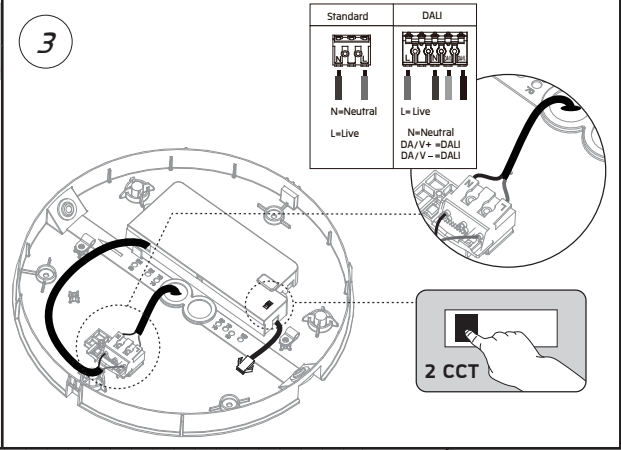

DECODISC  
 - SENSOR & DALI

220-240V 50/60Hz IP44

EN: This product contains a light source of energy efficiency class G  
 NO: Dette produktet inneholder en LED-lyskilde med energieffektivitets-klasse G  
 SE: Denna produkt innehåller en ljuskälla med energieffektivitetsklassen G  
 FI: Tämä tuote sisältää LED -valonlähteen energiatehokkuus luokalla G

0,05m  
**EN:** Minimum distance to flammable material in the beam direction.  
**NO:** Minimumsavstand til brennbart materiale i armaturens stråleretning.  
**SE:** Minsta avstånd mellan brännbart material och lampans ljusrättning.  
**FI:** Vähimmäismitta valaisimesta palaavaan materiaaliin.

EN: WIRE SUSPENSION  
NO: WIRE OPPHENG

SE: WIREUPPHÄNG  
FI: VAJERIRIPUSTUS

Ceiling mounting height: 3m

Wall mounting height: 1,5m

**DIP SWITCH:**

Detection Area: Deteksjonsområde: Detektionsområde: Tunnistusalue:		Hold Time: Holdetid: Hålltid: Pitoaika:			Daylight Sensor: Dagslyssensor: Dagsljussensor: Päivänvalotunnistin:		Stand-by DIM level		Stand-by Period	
1		2	3		4		5		6	
–	100%	–	–	5s	–	Disable	–	0%	–	∞
ON	50%	–	ON	60s	ON	30Lux	ON	20%	ON	15min
		ON	–	3min						
		ON	ON	10min						