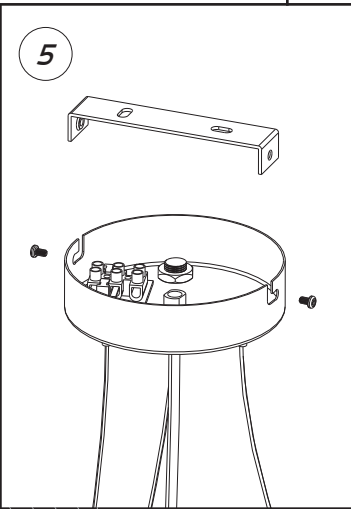

EN: WIRE SUSPENSION
NO: WIRE OPPHENG

SE: WIREUPPHÄNG
FI: VAJERIRIPUSTUS