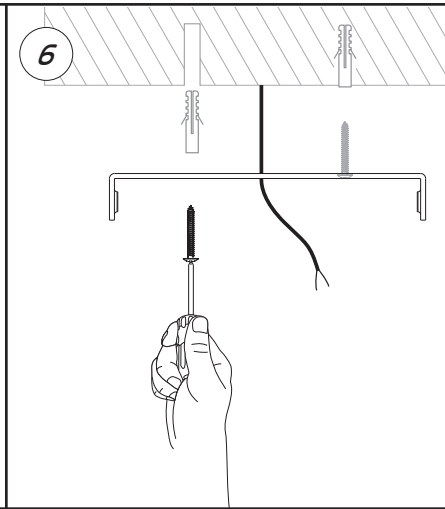

EN: WIRE SUSPENSION
NO: WIRE OPPHENG

SE: WIREUPPHÄNG
FI: VAJERIRIPUSTUS