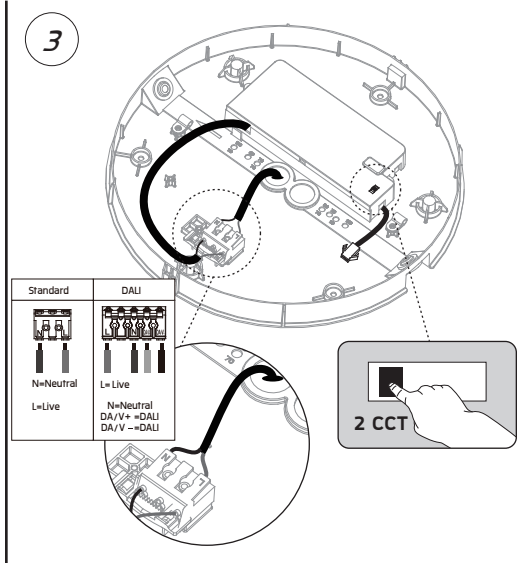

LED LED  
**EN:** Unreplaceable light source.  
 Replaceable control gear by qualified electrician.  
**NO:** Ikke utskiftbar lyskilde.  
 Forkobling kan byttes av autorisert el-installatør.  
**SE:** Ej utbytbar ljuskälla.  
 Drivdon kan bytas av auktoriserad elektriker.  
**FI:** Ei vaihdettava valonlähde.  
 Valtuutettu sähköasentaja voi vaihtaa käyttölaitteet.

0,05m  
**EN:** Minimum distance to flammable material in the beam direction.  
**NO:** Minimumsavstand til brennbart materiale i armaturens stråleretning.  
**SE:** Minsta avstånd mellan brännbart material och lampans ljusrättning.  
**FI:** Vähimmäismitta valaisimesta palaavaan materiaaliin.

EN: WIRE SUSPENSION  
NO: WIRE OPPHENG

SE: WIREUPPHÄNG  
FI: VAJERIRIPUSTUS

Ceiling mounting height: 3m

Wall mounting height: 1,5m

**DIP SWITCH:**

Detection Area: Deteksjonsområde: Detektionsområde: Tunnistusalue:		Hold Time: Holdetid: Hålltid: Pitoaika:			Daylight Sensor: Dagslyssensor: Dagsljussensor: Päivänvalotunnistin:		Stand-by DIM level		Stand-by Period	
1		2	3		4		5		6	
–	100%	–	–	5s	–	Disable	–	0%	–	∞
ON	50%	–	ON	60s	ON	30Lux	ON	20%	ON	15min
		ON	–	3min						
		ON	ON	10min						