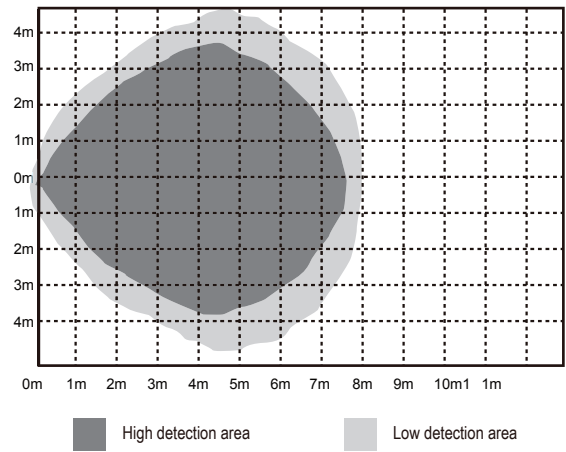

0,05m  
**EN:** Minimum distance to flammable material in the beam direction.  
**NO:** Minimumsavstand til brennbart materiale i armaturens stråleretning.  
**SE:** Minsta avstånd mellan brännbart material och lampans ljusrättning.  
**FI:** Vähimmäismitta valaisimesta palaavaan materiaaliin.

EN: WIRE SUSPENSION  
NO: WIRE OPPHENG

SE: WIREUPPHÄNG  
FI: VAJERIRIPUSTUS

Ceiling mounting height: 3m

Wall mounting height: 1,5m

**DIP SWITCH:**

Detection Area: Deteksjonsområde: Detektionsområde: Tunnistusalue:		Hold Time: Holdetid: Hålltid: Pitoaika:			Daylight Sensor: Dagslyssensor: Dagsljussensor: Päivänvalotunnistin:		Stand-by DIM level		Stand-by Period	
1		2	3		4		5		6	
–	100%	–	–	5s	–	Disable	–	0%	–	∞
ON	50%	–	ON	60s	ON	30Lux	ON	20%	ON	15min
		ON	–	3min						
		ON	ON	10min						

**FACTORY SETTINGS / FABRIKINNSTILLING / FABRIKINSTÄLLNING / TEHDASAAETUS**

Detection Area: Deteksjonsområde: Detektionsområde: Tunnistusalue:	Hold Time: Holdetid: Hålltid: Pitoaika:	Daylight Sensor: Dagslyssensor: Dagsljussensor: Päivänvalotunnistin:	Stand-by DIM level	Stand-by Period
<b>100%</b>	<b>5s</b>	Disable. Deaktiver. Inaktivera. Ei käytössä.	<b>0%</b>	<b>∞</b>