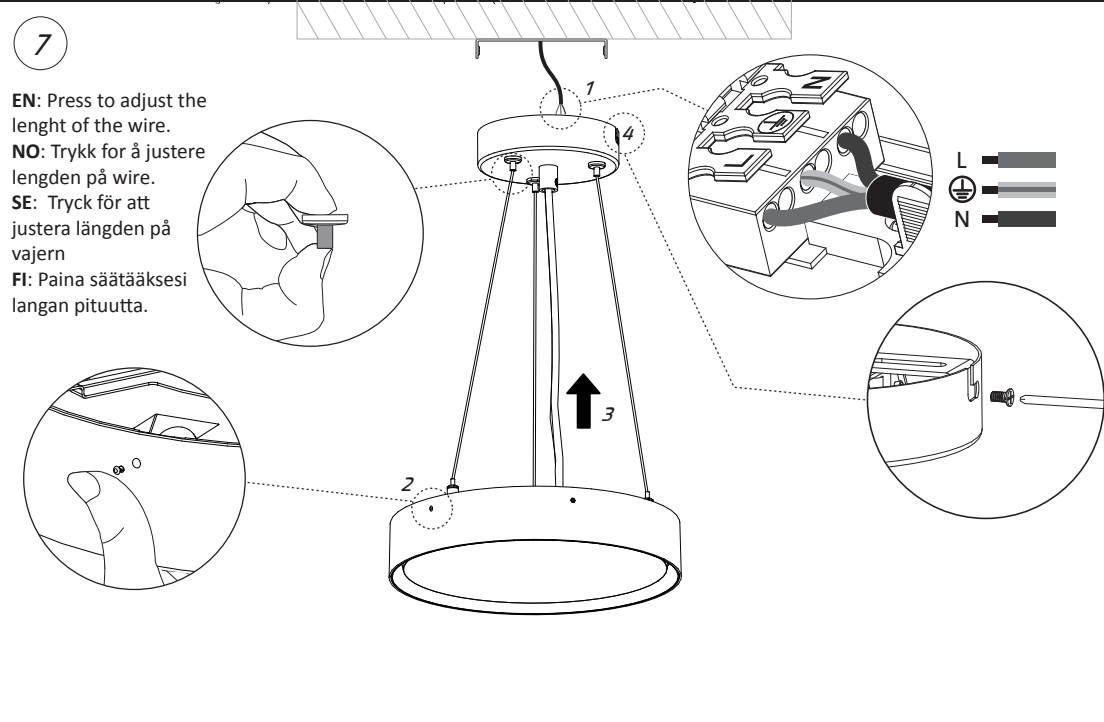

EN: WIRE SUSPENSION
NO: WIRE OPPHENG

SE: WIREUPPHÄNG
FI: VAJERIRIPUSTUS