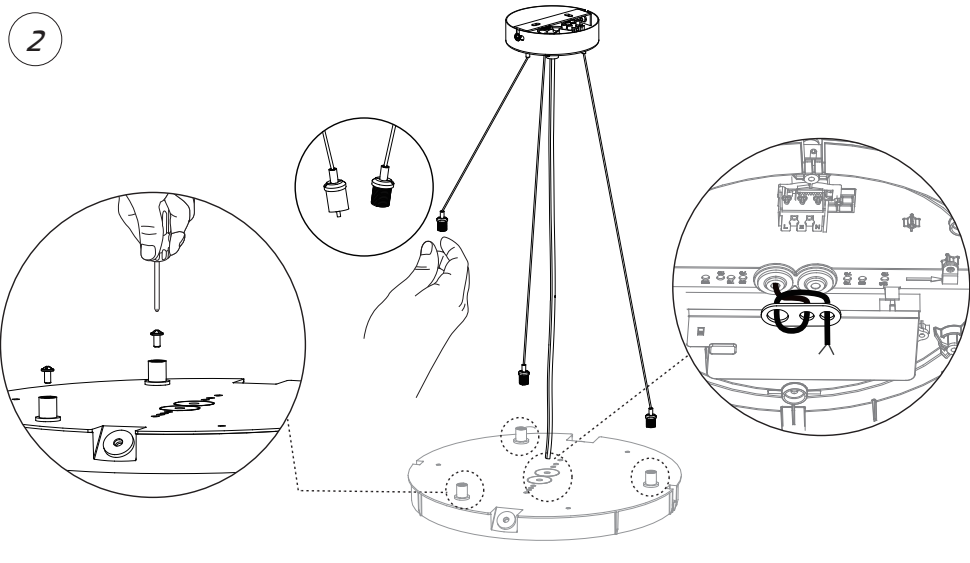

EN: WIRE SUSPENSION
NO: WIRE OPPHENG

SE: WIREUPPHÄNG
FI: VAJERIRIPUSTUS