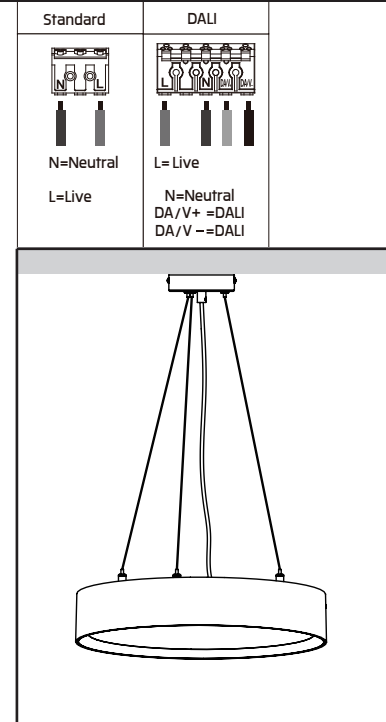

EN: WIRE SUSPENSION
NO: WIRE OPPHENG

SE: WIREUPPHÄNG
FI: VAJERIRIPUSTUS